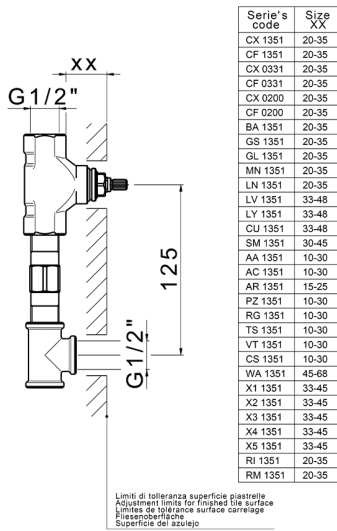

Parte incasso lavabo a parete INCASSO_ZB033511

MODELLO **ZB033511**

Parte incasso lavabo a parete, con vitone destro e sinistro

FINITURE DISPONIBILI

04 04 Senza Finitura

CARATTERISTICHE

Installazione **Incasso**

Incasso **1**

2026-05-25