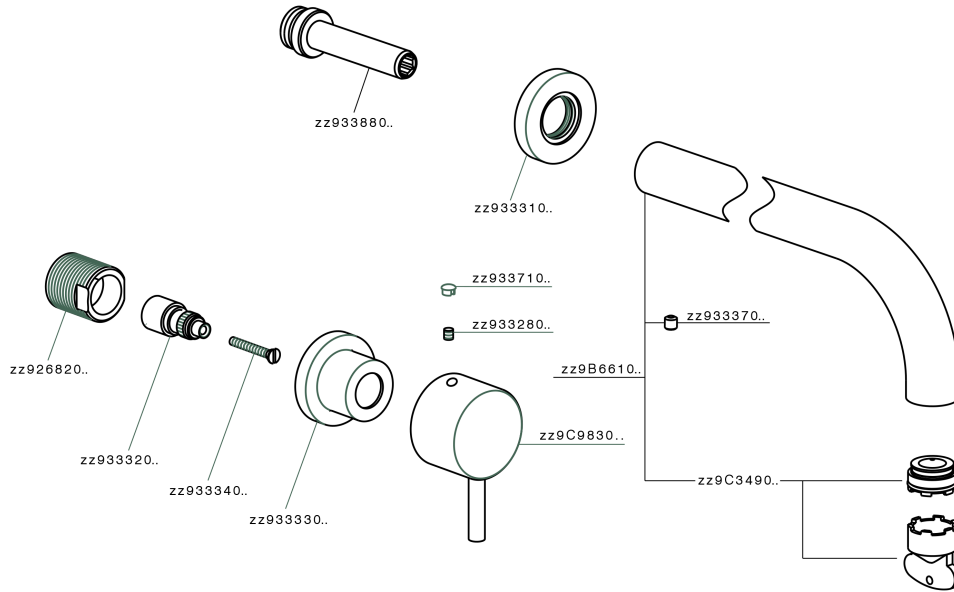

Parte esterna lavabo a parete NUOVA KIRUNA_K2013512

MODELLO **K2013512**

Parte esterna lavabo a parete, senza parte incasso, bocca L.300 mm, per art. ZB033511

FINITURE DISPONIBILI

-  **21** 21 Cromo
-  **26** 26 Vecchio Rame
-  **2F** 2F Nichel Spazzolato
-  **2W** 2W Oro Spazzolato
-  **40** 40 Nero Opaco
-  **4Q** 4Q Bianco Opaco

CARATTERISTICHE

Installazione **Incasso**
 Parti Incasso necessarie **ZB033511**

Parte esterna lavabo a parete NUOVA KIRUNA_K2013512

K2013512

<https://www.huberitalia.com/parte-esterna-lavabo-a-parete-nuova-kiruna-k2013512>

Parte incasso lavabo a parete INCASSO_ZB033511

MODELLO **ZB033511**

Parte incasso lavabo a parete, con vitone destro e sinistro

FINITURE DISPONIBILI

04 04 Senza Finitura

CARATTERISTICHE

Installazione **Incasso**