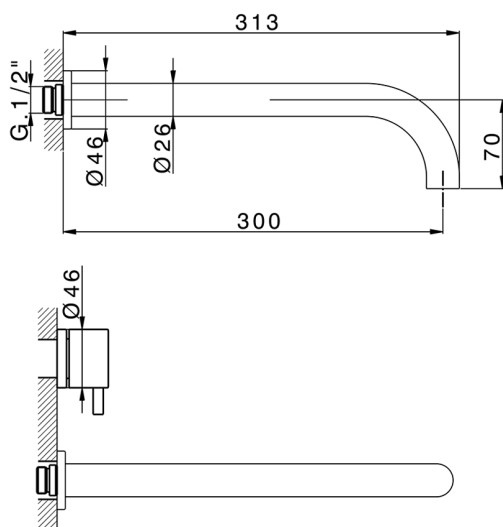

Parte esterna lavabo a parete NUOVA KIRUNA_K2013512

MODELLO **K2013512**

Parte esterna lavabo a parete, senza parte incasso, bocca L.300 mm, per art. ZB033511

FINITURE DISPONIBILI

-  **21** 21 Cromo
-  **26** 26 Vecchio Rame
-  **2F** 2F Nichel Spazzolato
-  **2W** 2W Oro Spazzolato
-  **40** 40 Nero Opaco
-  **4Q** 4Q Bianco Opaco

CARATTERISTICHE

Installazione **Incasso**
 Parti Incasso necessarie **ZB033511**

Parte esterna lavabo a parete NUOVA KIRUNA_K2013512

K2013512

<https://www.huberitalia.com/parte-esterna-lavabo-a-parete-nuova-kiruna-k2013512>

Parte incasso lavabo a parete INCASSO_ZB033511

MODELLO **ZB033511**

Parte incasso lavabo a parete, con vitone destro e sinistro

FINITURE DISPONIBILI

04 04 Senza Finitura

CARATTERISTICHE

Installazione **Incasso**