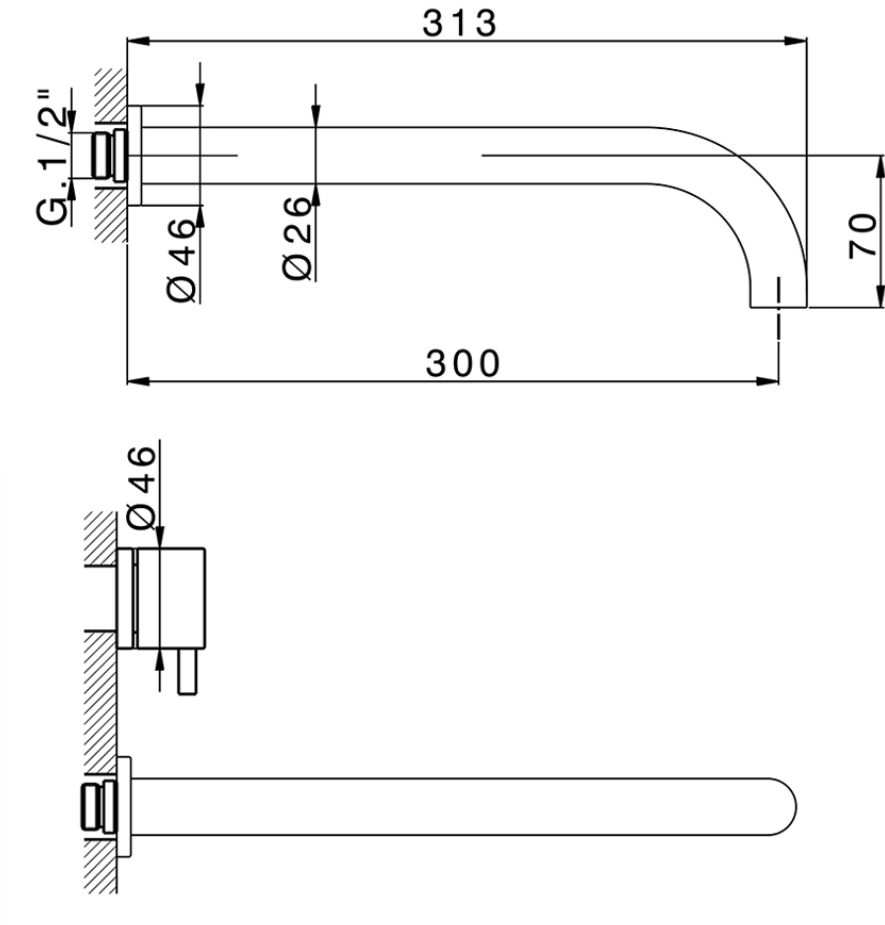

Parte esterna lavabo a parete NUOVA KIRUNA_K2013512

K2013512

<https://www.huberitalia.com/parte-esterna-lavabo-a-parete-nuova-kiruna-k2013512>

Serie's code	Size XX
CX 1351	20-35
CF 1351	20-35
CX 0331	20-35
CF 0331	20-35
CX 0200	20-35
CF 0200	20-35
BA 1351	20-35
GS 1351	20-35
GL 1351	20-35
MN 1351	20-35
LN 1351	20-35
LV 1351	33-48
LY 1351	33-48
CU 1351	33-48
SM 1351	30-45
AA 1351	10-30
AC 1351	10-30
AR 1351	15-25
PZ 1351	10-30
RG 1351	10-30
TS 1351	10-30
VT 1351	10-30
CS 1351	10-30
WA 1351	45-68
X1 1351	33-45
X2 1351	33-45
X3 1351	33-45
X4 1351	33-45
X5 1351	33-45
RI 1351	20-35
RM 1351	20-35

Limiti di tolleranza superficie piastrelle
 Adjustment limits for finished tile surface
 Limites de tolérance surface carrelage
 Fliesenoberfläche
 Superficie del azulejo

ZB033511

<https://www.huberitalia.com/parte-incasso-lavabo-a-parete-incasso-zb033511>