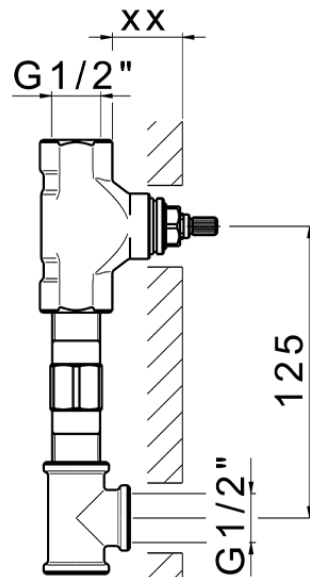

Serie's code	Size XX
CX 1351	20-35
CF 1351	20-35
CX 0331	20-35
CF 0331	20-35
CX 0200	20-35
CF 0200	20-35
BA 1351	20-35
GS 1351	20-35
GL 1351	20-35
MN 1351	20-35
LN 1351	20-35
LV 1351	33-48
LY 1351	33-48
CU 1351	33-48
SM 1351	30-45
AA 1351	10-30
AC 1351	10-30
AR 1351	15-25
PZ 1351	10-30
RG 1351	10-30
TS 1351	10-30
VT 1351	10-30
CS 1351	10-30
WA 1351	45-68
X1 1351	33-45
X2 1351	33-45
X3 1351	33-45
X4 1351	33-45
X5 1351	33-45
RI 1351	20-35
RM 1351	20-35

ZB033511

<https://www.huberitalia.com/parte-incasso-lavabo-a-parete-incasso-zb033511>

2026-05-25