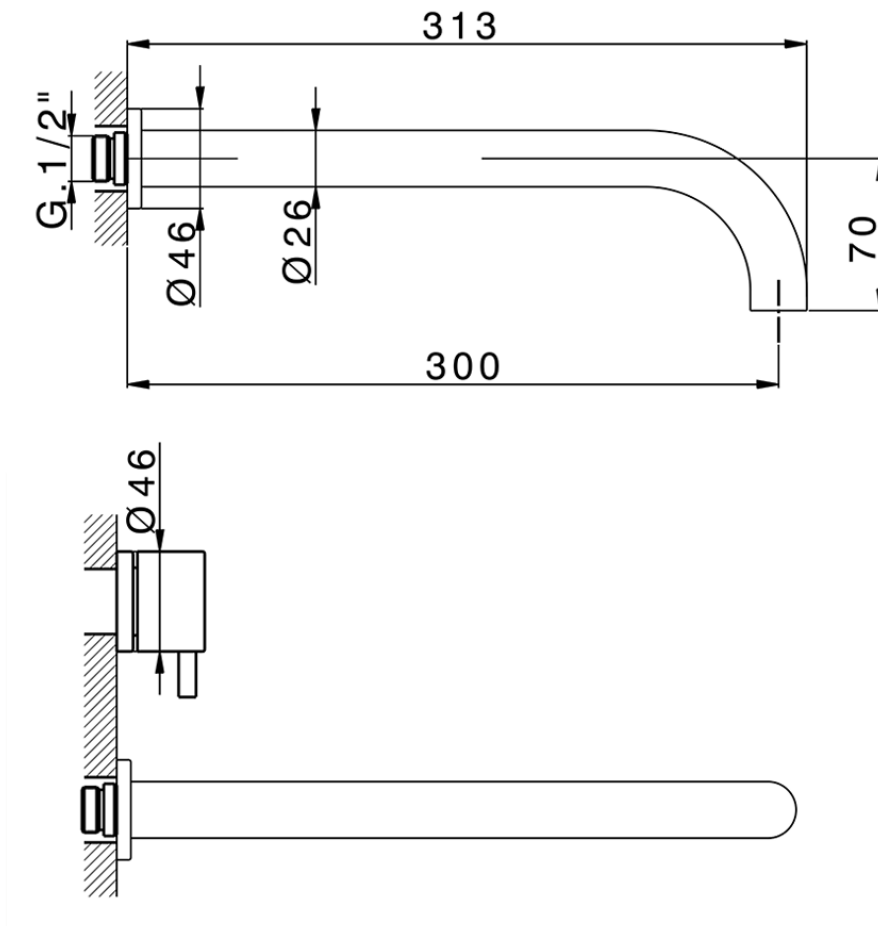

Parte esterna lavabo a parete NUOVA KIRUNA\_K2013512

K2013512

<https://www.huberitalia.com/parte-esterna-lavabo-a-parete-nuova-kiruna-k2013512>

Serie's code	Size XX
CX 1351	20-35
CF 1351	20-35
CX 0331	20-35
CF 0331	20-35
CX 0200	20-35
CF 0200	20-35
BA 1351	20-35
GS 1351	20-35
GL 1351	20-35
MN 1351	20-35
LN 1351	20-35
LV 1351	33-48
LY 1351	33-48
CU 1351	33-48
SM 1351	30-45
AA 1351	10-30
AC 1351	10-30
AR 1351	15-25
PZ 1351	10-30
RG 1351	10-30
TS 1351	10-30
VT 1351	10-30
CS 1351	10-30
WA 1351	45-68
X1 1351	33-45
X2 1351	33-45
X3 1351	33-45
X4 1351	33-45
X5 1351	33-45
RI 1351	20-35
RM 1351	20-35

Limiti di tolleranza superficie piastrelle  
 Adjustment limits for finished tile surface  
 Limites de tolérance surface carrelage  
 Fliesenoberfläche  
 Superficie del azulejo

ZB033511

<https://www.huberitalia.com/parte-incasso-lavabo-a-parete-incasso-zb033511>