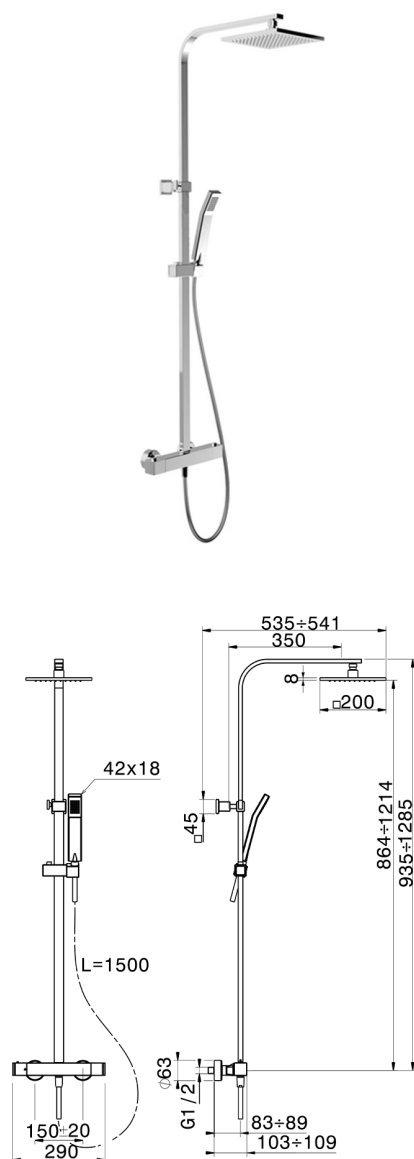

## Colonna doccia termostatica 2 funzioni COLUMNS\_DDC86040

MODELLO **DDC86040**

Colonna doccia termostatica 2 funzioni, devia stop 2 uscite, colonna telescopica, supporto doccetta scorrevole, doccetta monogetto Quad 42x18 mm in ABS, soffione quadro 200x200 mm in Ottone, flessibile liscio SILVERFLEX 150 cm

FINITURE DISPONIBILI

**21** 21 Cromo

CARATTERISTICHE

Ricambio Cartuccia **22.04A.AR - ZZ97279004**

**Cartuccia Termostatica Argo 2 (filtro lungo)**

### DeviaStop

La tecnologia Devia Stop di Huber consente con un semplice movimento rotativo di gestire la portata dell'acqua e di scegliere la modalità d'erogazione (soffione, doccetta a mano).

### SafeTouch

Il sistema SafeTouch Huber mantiene il corpo del miscelatore freddo al tatto durante il funzionamento.