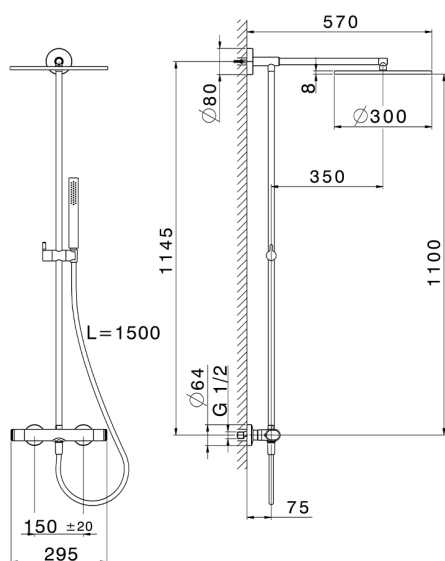

Colonna doccia termostatica 2 funzioni LEVITY_LYC78030

MODELLO **LYC78030**

Colonna doccia termostatica 2 funzioni, devia stop 2 uscite, colonna fissa, supporto doccetta scorrevole, doccetta monogetto minimalista piatta in ABS, soffione tondo D.300 mm in Ottone, flessibile liscio SUPREME 150 cm

FINITURE DISPONIBILI

-  **21** 21 Cromo
-  **2B** 2B Nichel Lucido
-  **2F** 2F Nichel Spazzolato
-  **40** 40 Nero Opaco
-  **4Q** 4Q Bianco Opaco

CARATTERISTICHE

Ricambio Cartuccia **ZZ96551000**

Cartuccia Termostatica TMX 25

DeviaStop

La tecnologia Devia Stop di Huber consente con un semplice movimento rotativo di gestire la portata dell'acqua e di scegliere la modalità d'erogazione (soffione, doccetta a mano).

SafeTouch

Il sistema SafeTouch Huber mantiene il corpo del miscelatore freddo al tatto durante il funzionamento.

<https://www.huberitalia.com/colonna-doccia-termostatica-2-funzioni-levity-lyc78030>

2026-06-28