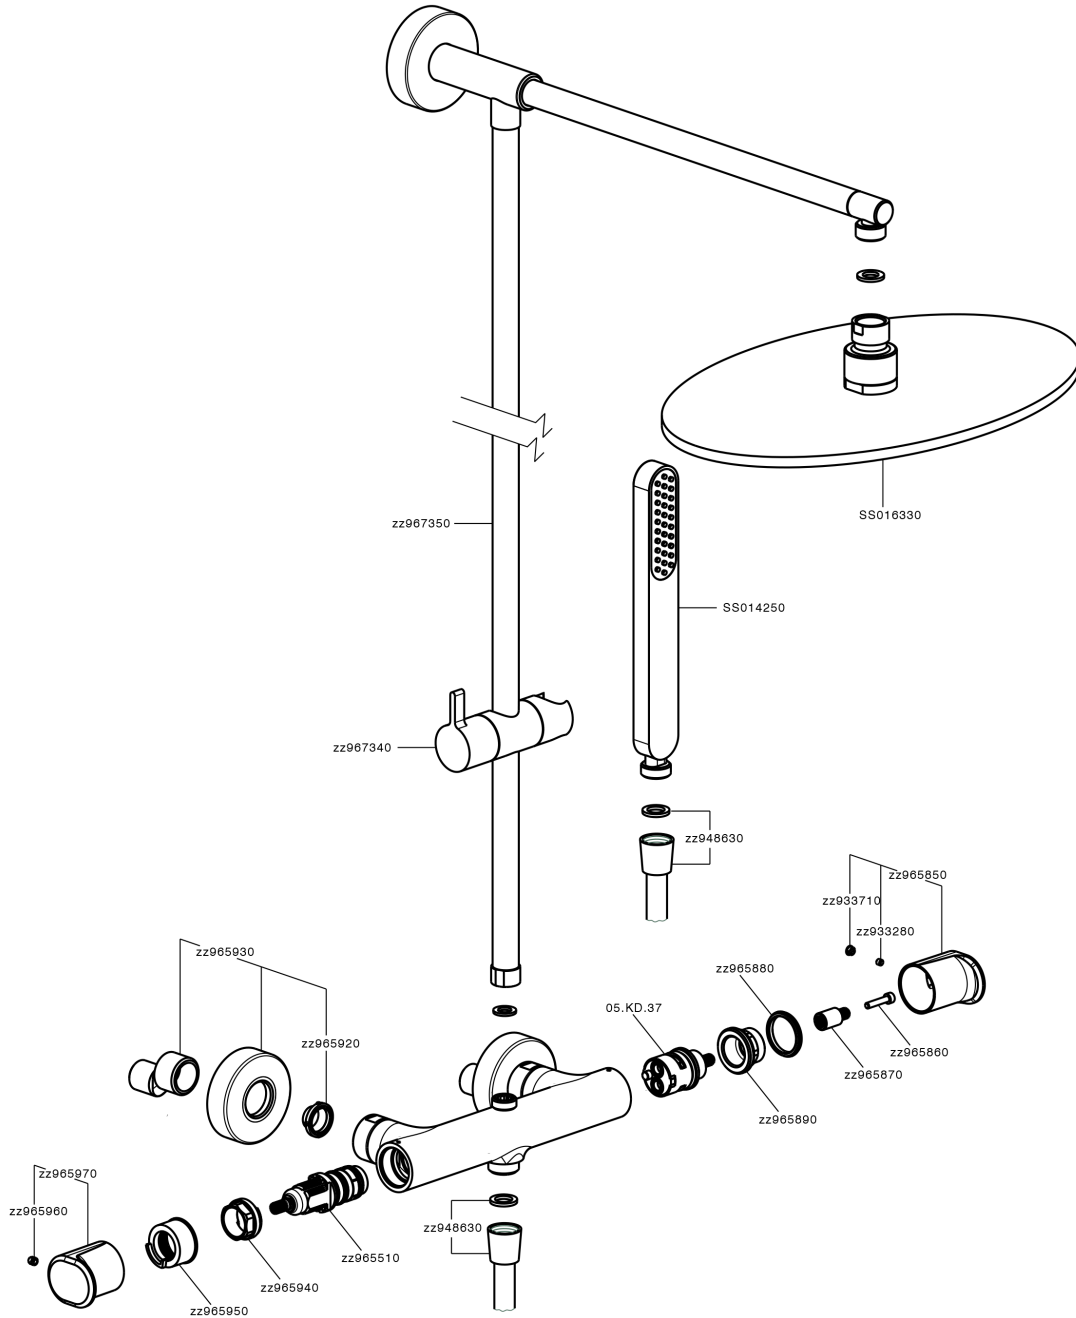

Colonna doccia termostatica 2 funzioni LEVITY_LYC78030

MODELLO **LYC78030**

Colonna doccia termostatica 2 funzioni, devia stop 2 uscite, colonna fissa, supporto doccetta scorrevole, doccetta monogetto minimalista piatta in ABS, soffione tondo D.300 mm in Ottone, flessibile liscio SUPREME 150 cm

DeviaStop

La tecnologia Devia Stop di Huber consente con un semplice movimento rotativo di gestire la portata dell'acqua e di scegliere la modalità d'erogazione (soffione, doccetta a mano).

SafeTouch

Il sistema SafeTouch Huber mantiene il corpo del miscelatore freddo al tatto durante il funzionamento.

Termostatico

Il Termostatico Huber è il tuo personale gestore dell'acqua che ti aiuta a gestire e controllare acqua ed energia senza sprechi.

Colonna doccia termostatica 2 funzioni LEVITY_LYC78030

LYC78030