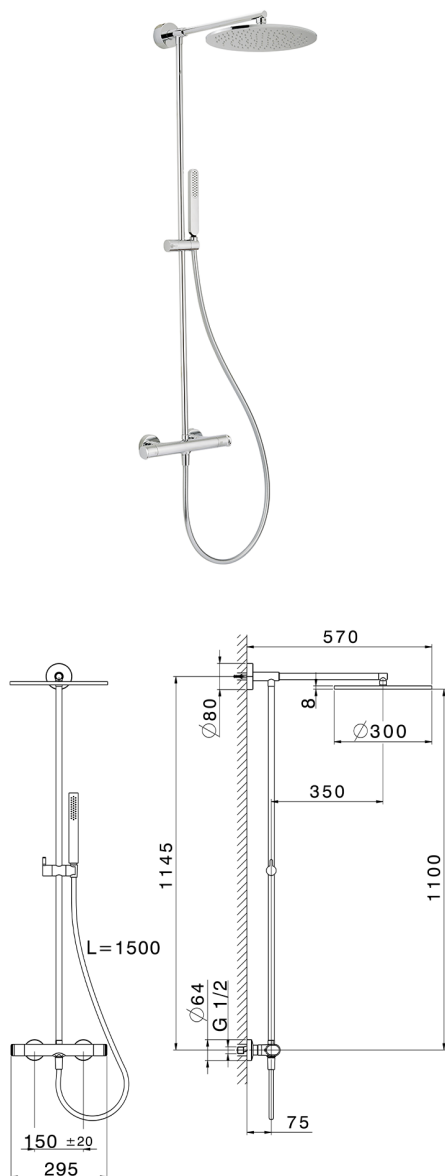

## Colonna doccia termostatica 2 funzioni LEVITY\_LYC78030

MODELLO **LYC78030**

Colonna doccia termostatica 2 funzioni, devia stop 2 uscite, colonna fissa, supporto doccetta scorrevole, doccetta monogetto minimalista piatta in ABS, soffione tondo D.300 mm in Ottone, flessibile liscio SUPREME 150 cm

FINITURE DISPONIBILI

-  **21** 21 Cromo
-  **2B** 2B Nichel Lucido
-  **2F** 2F Nichel Spazzolato
-  **40** 40 Nero Opaco
-  **4Q** 4Q Bianco Opaco

CARATTERISTICHE

Ricambio Cartuccia **ZZ96551000**

**Cartuccia Termostatica TMX 25**

### DeviaStop

La tecnologia Devia Stop di Huber consente con un semplice movimento rotativo di gestire la portata dell'acqua e di scegliere la modalità d'erogazione (soffione, doccetta a mano).

### SafeTouch

Il sistema SafeTouch Huber mantiene il corpo del miscelatore freddo al tatto durante il funzionamento.