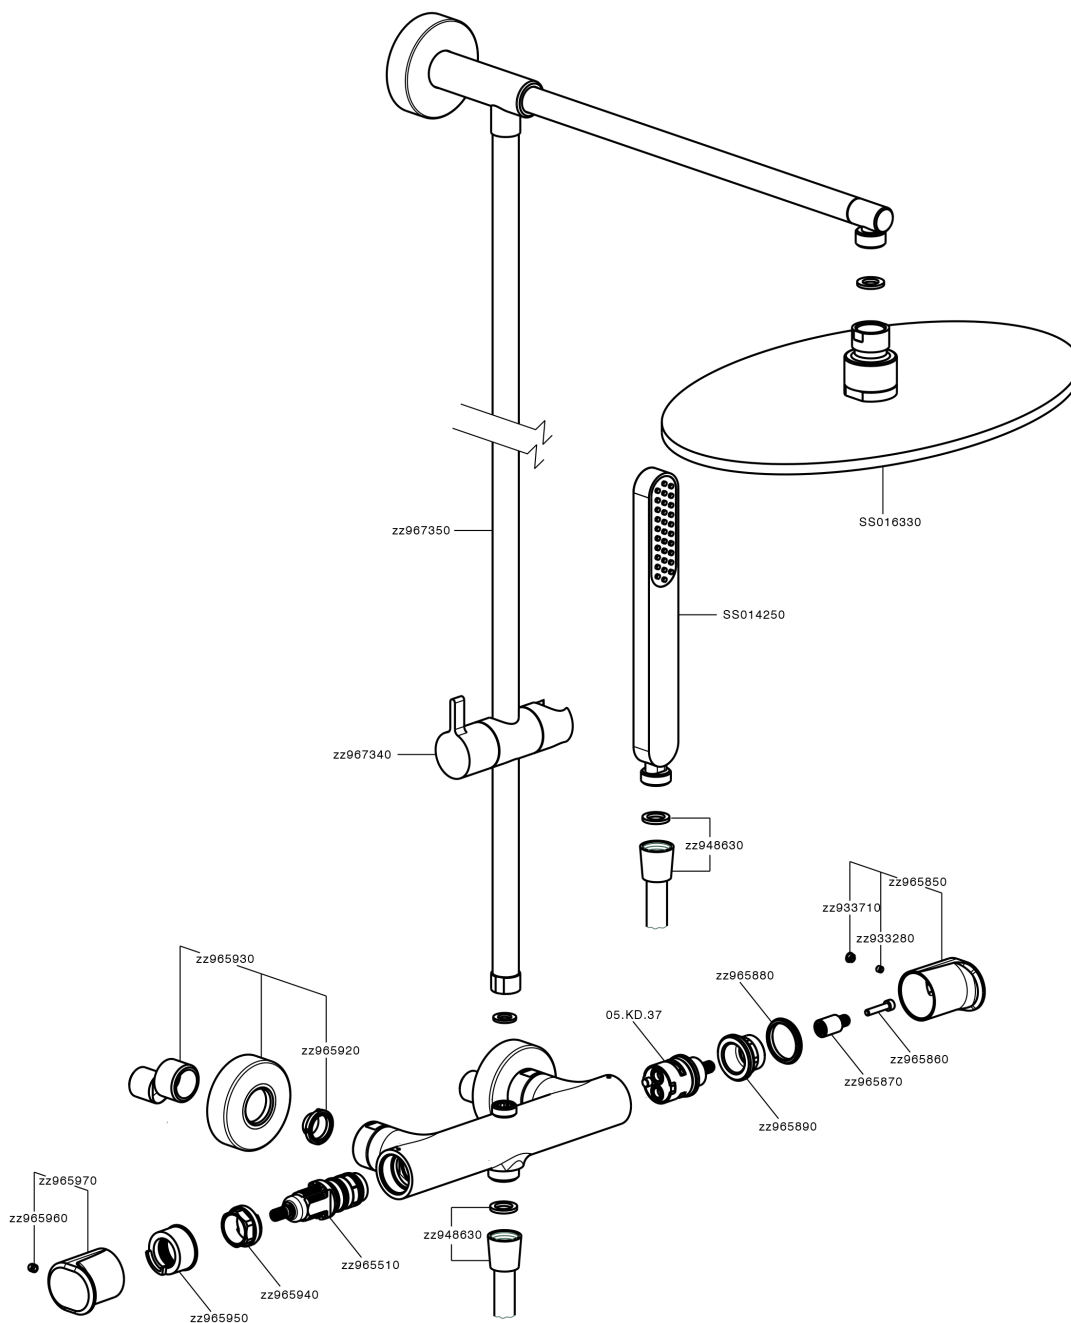

Colonna doccia termostatica 2 funzioni LEVITY_LYC78030

LYC78030

<https://www.huberitalia.com/colonna-doccia-termostatica-2-funzioni-levity-lyc78030>

2026-06-28