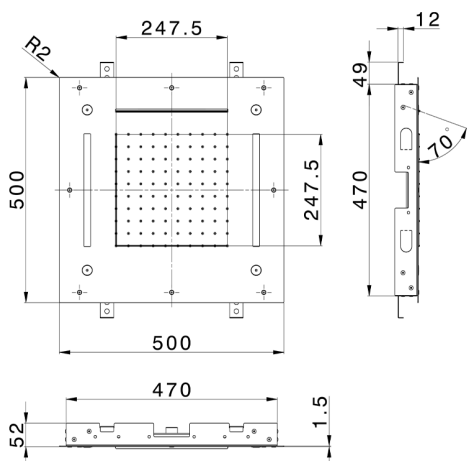

Soffione a soffitto con cromoterapia 500x500 mm ZEN_ZS1C0085

MODELLO **ZS1C0085**

Soffione a soffitto con cromoterapia 500x500 mm, funzioni pioggia, nebulizzazione, funzioni cascata, cromoterapia, con comando ad incasso incluso, acciaio inox AISI 304

FINITURE DISPONIBILI

- **D1** D1 Inox Spazzolato
- **40** 40 Nero Opaco
- **4Q** 4Q Bianco Opaco
- **5G** 5G Oro Rosa
- **D2** D2 Inox Lucido

CARATTERISTICHE

2026-07-01