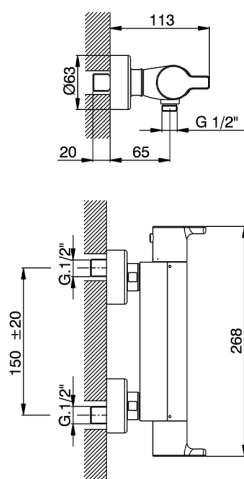

## Miscelatore termostatico doccia H2\_H2T01010

MODELLO **H2T01010**

Miscelatore termostatico doccia, senza completo doccia, attacco per flessibile 1/2" M

FINITURE DISPONIBILI

CARATTERISTICHE

Ricambio Cartuccia **22.03A.AR - ZZ97080004**

**Cartuccia Termostatica Argo 1 (filtro corto)**