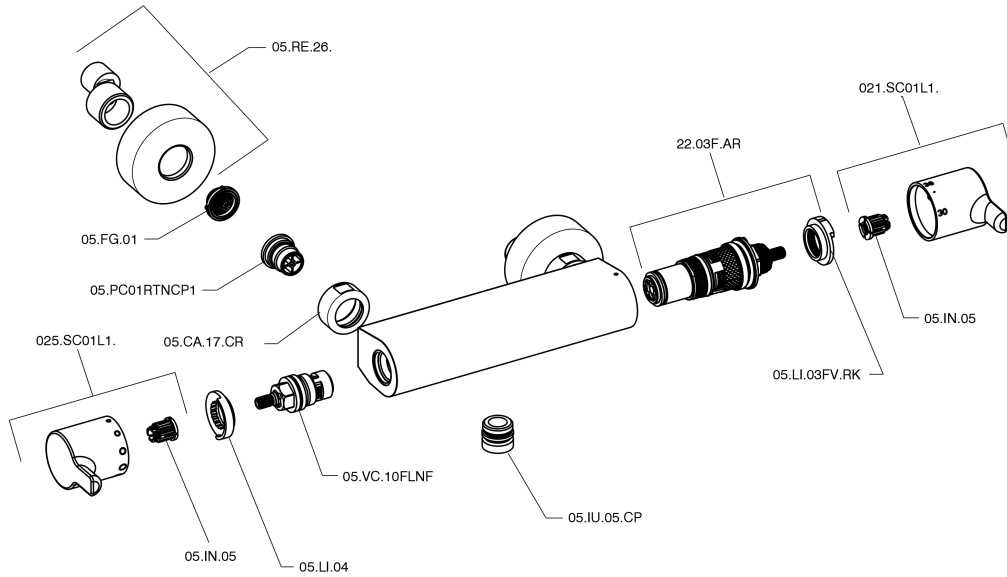

Miscelatore termostatico doccia H2_H2T01010

MODELLO **H2T01010**

Miscelatore termostatico doccia, senza completo doccia, attacco per flessibile 1/2" M

FINITURE DISPONIBILI

21 21 Cromo

CARATTERISTICHE

Ricambio Cartuccia **22.03A.AR - ZZ97080004**

Cartuccia Termostatica Argo 1 (filtro corto)

Termostatico

Il Termostatico Huber è il tuo personale gestore dell'acqua che ti aiuta a gestire e controllare acqua ed energia senza sprechi.

Miscelatore termostatico doccia H2_H2T01010

H2T01010

<https://www.huberitalia.com/miscelatore-termostatico-doccia-h2-h2t01010>

2026-06-27