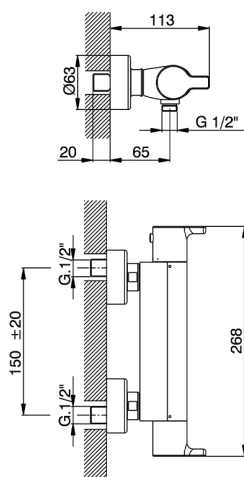

## Miscelatore termostatico doccia H2\_H2T01010

MODELLO **H2T01010**

Miscelatore termostatico doccia, senza completo doccia, attacco per flessibile 1/2" M

FINITURE DISPONIBILI

CARATTERISTICHE

Ricambio Cartuccia **22.03A.AR - ZZ97080004**

**Cartuccia Termostatica Argo 1 (filtro corto)**