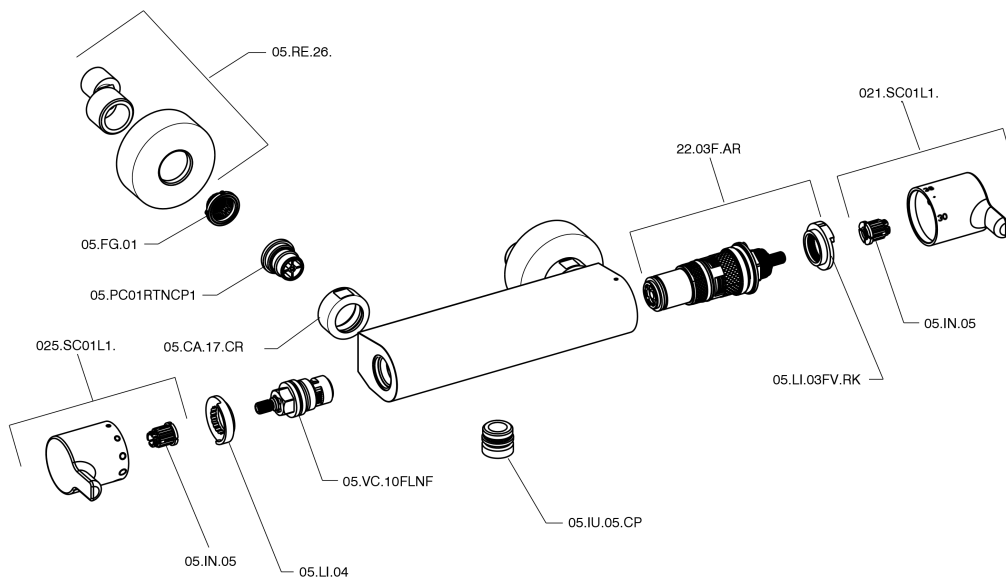

Miscelatore termostatico doccia H2_H2T01010

H2T01010

<https://www.huberitalia.com/miscelatore-termostatico-doccia-h2-h2t01010>

2026-06-27