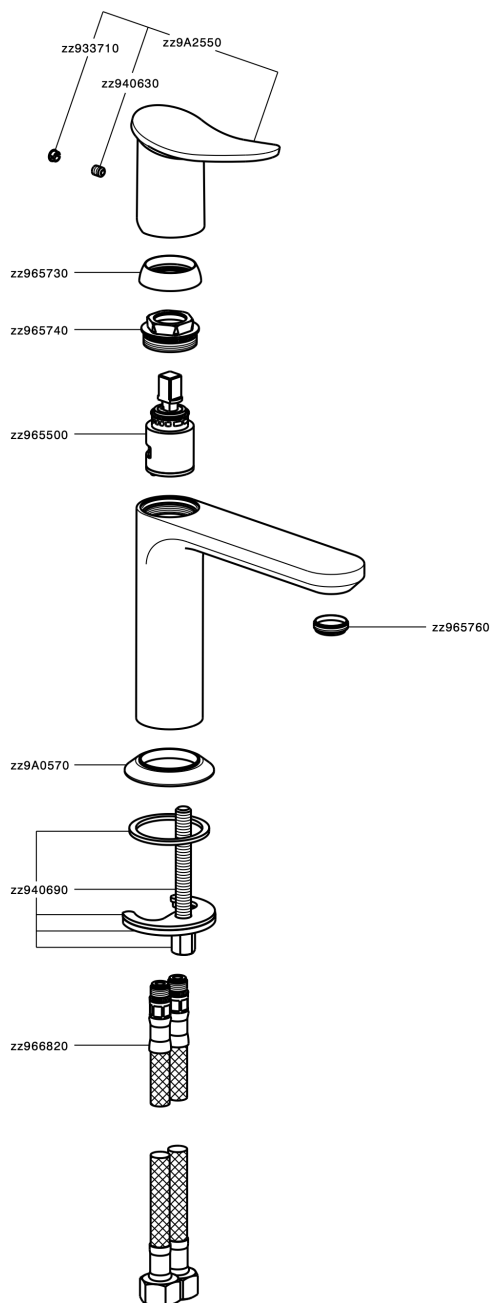

Miscelatore monocomando lavabo HARLOCK_HK000544

MODELLO **HK000544**

Miscelatore monocomando lavabo, senza scarico automatico, flex inox G.3/8"

FINITURE DISPONIBILI

-  **21** 21 Cromo
-  **2P** 2P Oro Rosa
-  **2Q** 2Q Black Titanium
-  **40** 40 Nero Opaco
-  **4Q** 4Q Bianco Opaco
-  **6T** 6T Cromo/Nero Opaco

CARATTERISTICHE

Ricambio Cartuccia **ZZ96550000**

Cartuccia Monocomando 25 mm

Miscelatore monocomando lavabo HARLOCK_HK000544

HK000544

<https://www.huberitalia.com/miscelatore-monocomando-lavabo-harlock-hk000544>