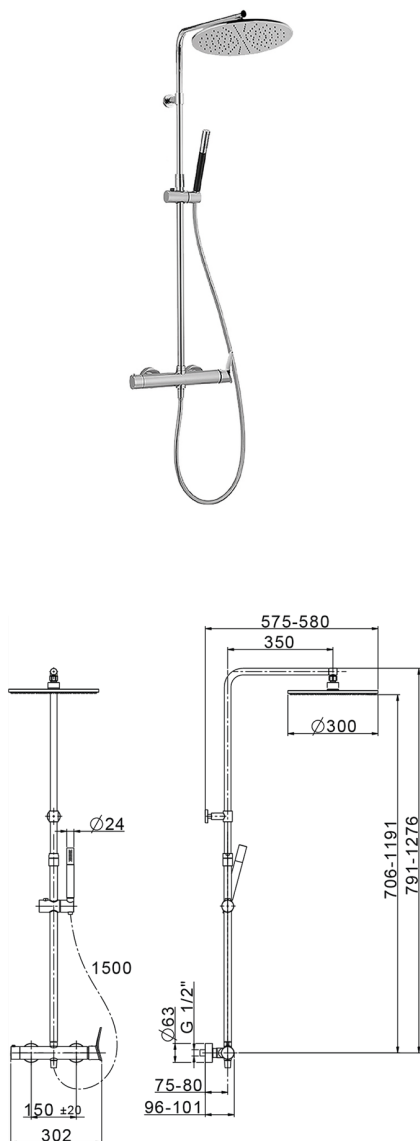

Colonna doccia monocomando 2 funzioni HARLOCK_HC004030

MODELLO **HC004030**

Colonna doccia monocomando 2 funzioni,deviastop 2 uscite,colonna telescopica,supporto doccetta scorrevole,doccetta monogetto minimale D.24mm in Ottone,soffione tondo D.300 mm in Ottone,flex liscio SUPREME 150 cm

FINITURE DISPONIBILI

-  **21** 21 Cromo
-  **40** 40 Nero Opaco
-  **4Q** 4Q Bianco Opaco
-  **6T** 6T Cromo/Nero Opaco

CARATTERISTICHE

Ricambio Cartuccia **ZZ95409000**

Cartuccia Monocomando 35 mm

DeviaStop

La tecnologia Devia Stop di Huber consente con un semplice movimento rotativo di gestire la portata dell'acqua e di scegliere la modalità d'erogazione (soffione, doccetta a mano).

2025-07-13