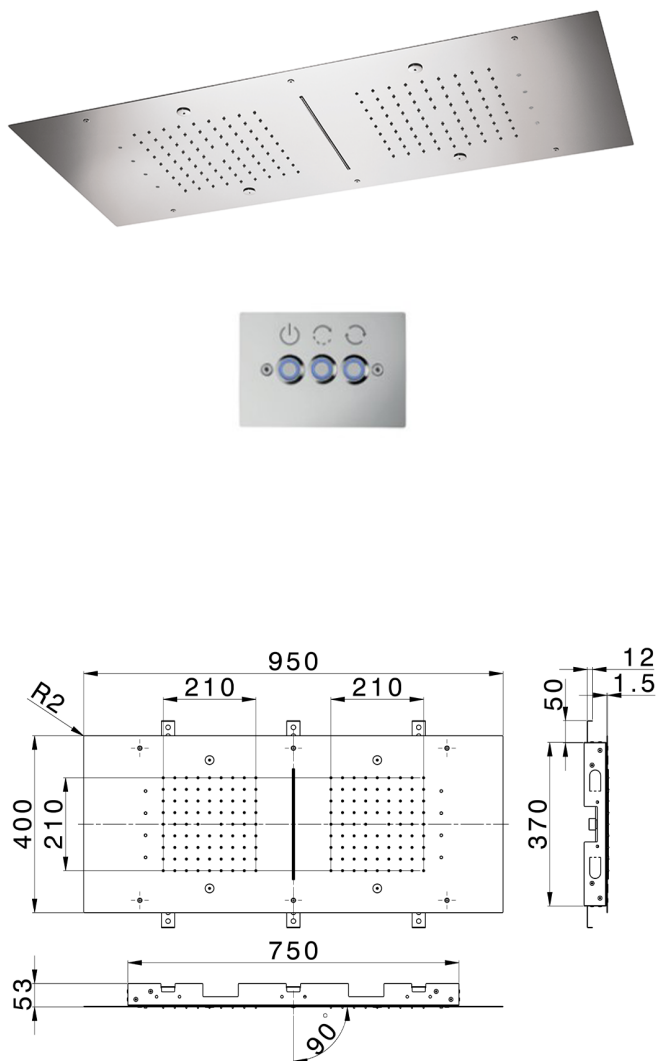

Soffione a soffitto 950x400 mm ZEN_ZS1C0385

MODELLO **ZS1C0385**

Soffione a soffitto 950x400 mm, funzioni 2 piogge, nebulizzazione, funzioni cascata, cromoterapia, con comando ad incasso incluso, acciaio inox AISI 304

FINITURE DISPONIBILI

-  **D1** D1 Inox Spazzolato
-  **40** 40 Nero Opaco
-  **4Q** 4Q Bianco Opaco
-  **D2** D2 Inox Lucido

CARATTERISTICHE

2026-05-15