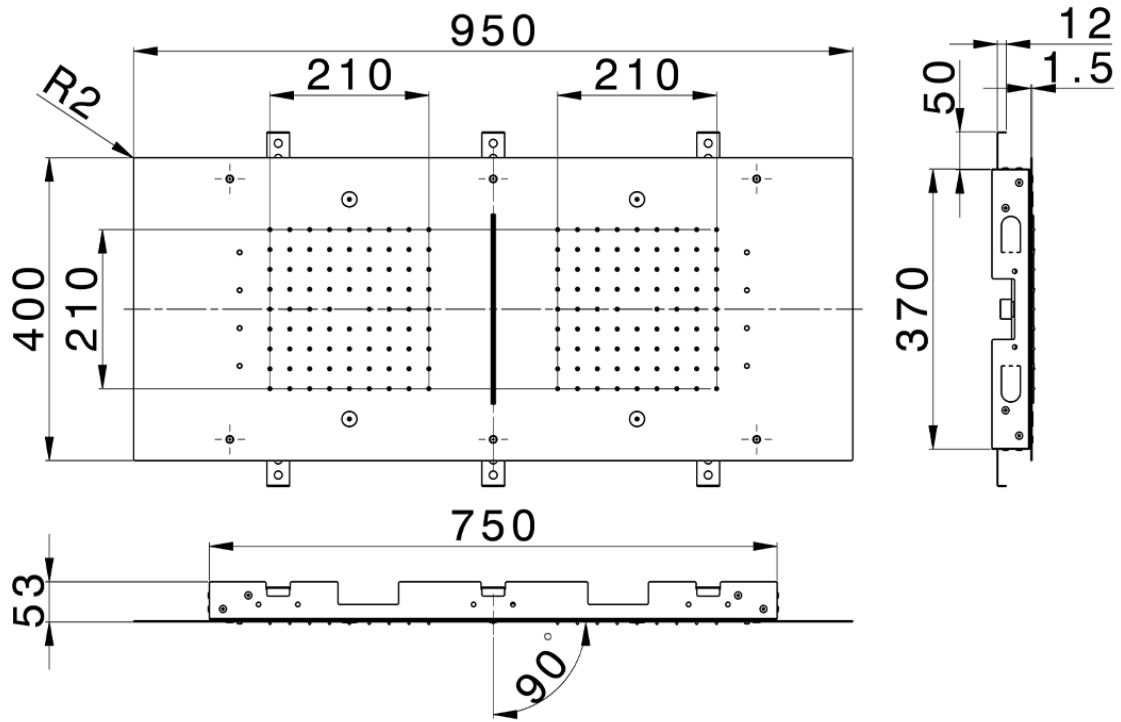

Soffione a soffitto 950x400 mm ZEN_ZS1C0385

ZS1C0385

<https://www.huberitalia.com/soffione-a-soffitto-950x400-mm-zen-zs1c0385>

2026-05-15