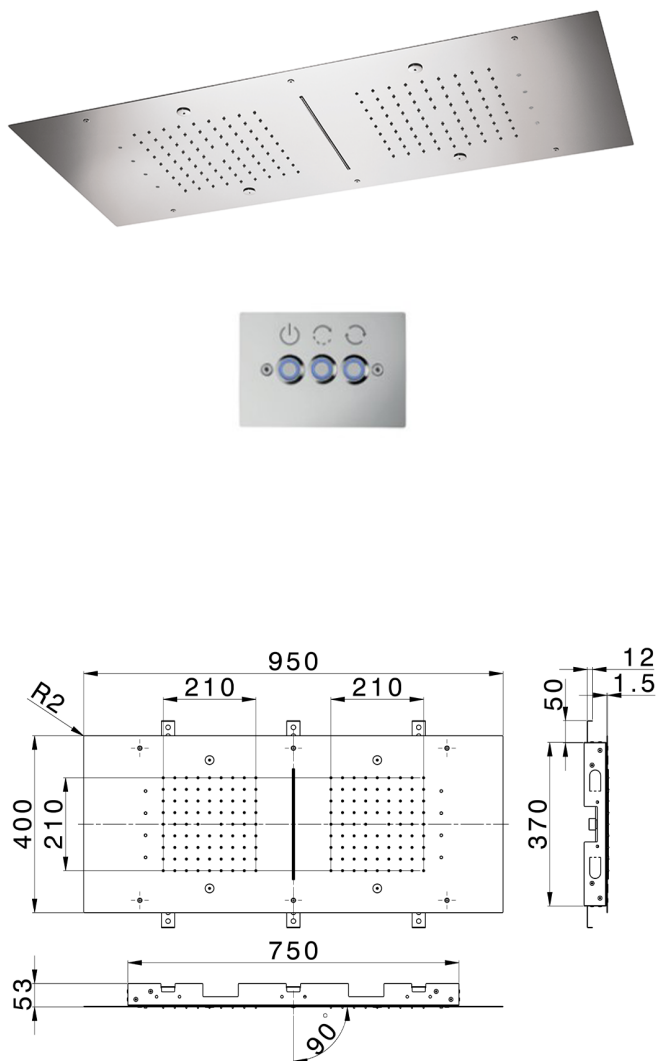

## Soffione a soffitto 950x400 mm ZEN\_ZS1C0385

MODELLO **ZS1C0385**

Soffione a soffitto 950x400 mm, funzioni 2 piogge, nebulizzazione, funzioni cascata, cromoterapia, con comando ad incasso incluso, acciaio inox AISI 304

FINITURE DISPONIBILI

-  **D1** D1 Inox Spazzolato
-  **40** 40 Nero Opaco
-  **4Q** 4Q Bianco Opaco
-  **D2** D2 Inox Lucido

CARATTERISTICHE

2026-06-10