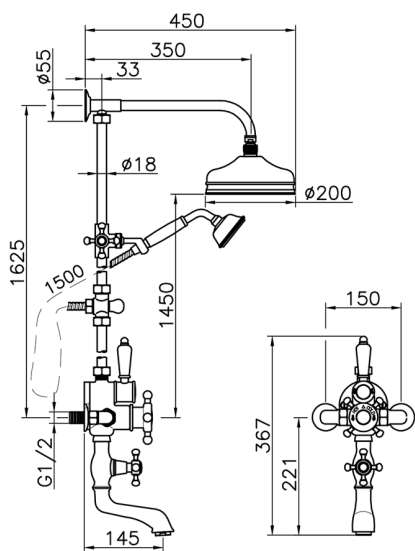

Colonna vasca termostatica 3 funzioni VICTORIAN_592.VT21H.

MODELLO **592.VT21H.**

Colonna vasca termostatica 3 funzioni,deviatore 2 uscite,colonna fissa,2 rubinetti d'arresto,supporto doccetta scorrevole,doccetta monogetto Classica D.78 mm in Ottone,soffione tondo D.200 mm in Ottone,flex Ottone 150 cm

FINITURE DISPONIBILI

-  **AC** AC Nichel Satinato Spazzolato
-  **AG** AG Oro Antico
-  **BA** BA Vecchio Bronzo
-  **CR** CR Cromo
-  **2W** 2W Oro Spazzolato

CARATTERISTICHE

Ricambio Cartuccia **24.04A.PP**