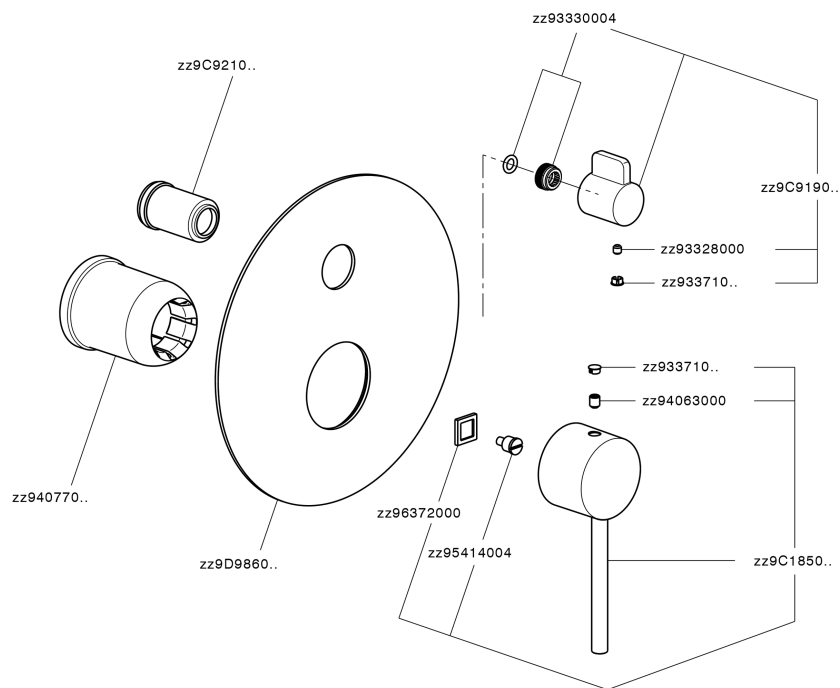

Parte esterna monocomando incasso 2 uscite NUOVA KIRUNA_K2002300

K2002300

<https://www.huberitalia.com/parte-esterna-monocomando-incasso-2-uscite-nuova-kiruna-k2002300>

Parte incasso monocomando vasca-doccia Easy-Box INCASSO_ZB000230

ZB000230 <https://www.huberitalia.com/parte-incasso-monocomando-vasca-doccia-easy-box-incasso-zb000230>

2026-06-28