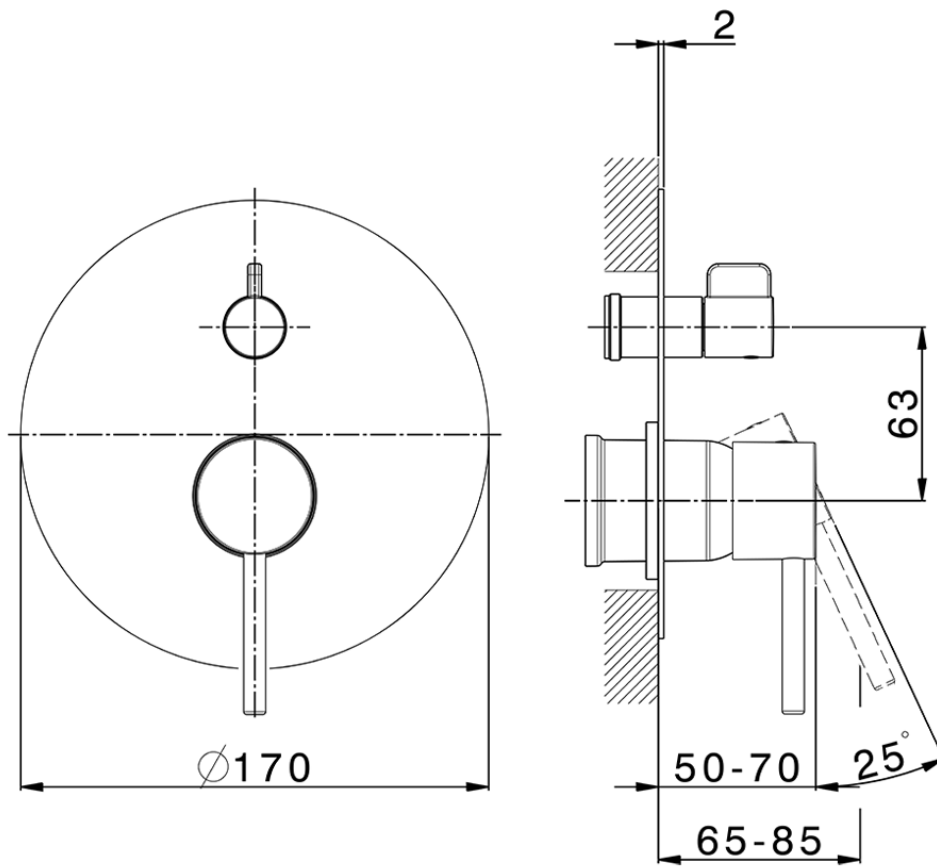

## Parte esterna monocomando incasso 2 uscite NUOVA KIRUNA\_K2002300

K2002300

<https://www.huberitalia.com/parte-esterna-monocomando-incasso-2-uscite-nuova-kiruna-k2002300>

Piastra/Plate/Plaque/Platte/Placa

2-3mm: XX 65-85

10mm: XX 60-80