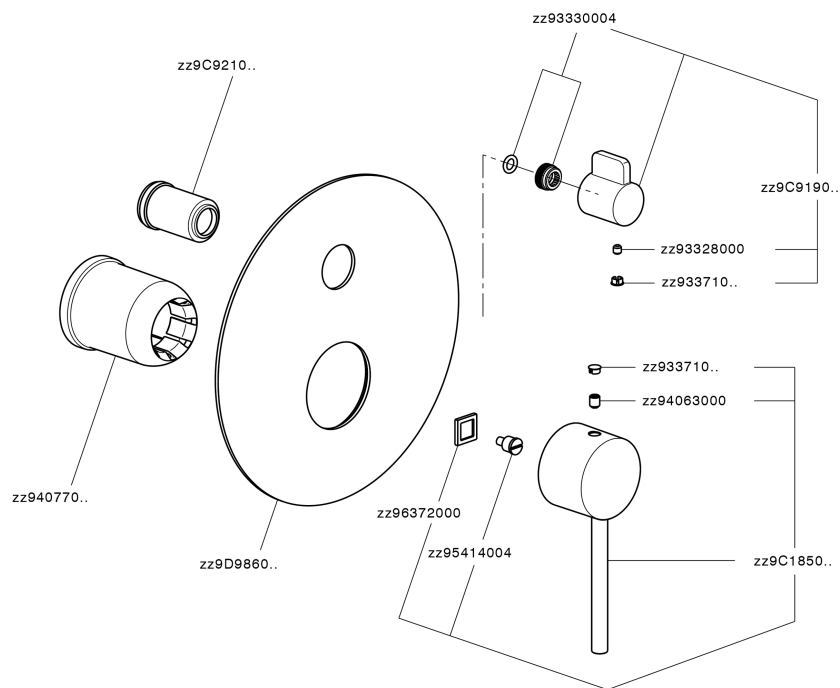

Parte esterna monocomando incasso 2 uscite NUOVA KIRUNA_K2002300

MODELLO **K2002300**

Parte esterna monocomando incasso 2 uscite,deviatore rotativo 2 uscite,senza parte incasso,per art.Easy-Box ZB000230

Parte esterna monocomando incasso 2 uscite NUOVA KIRUNA_K2002300

K2002300

<https://www.huberitalia.com/parte-esterna-monocomando-incasso-2-uscite-nuova-kiruna-k2002300>

Parte incasso monocomando vasca-doccia Easy-Box INCASSO_ZB000230

MODELLO **ZB000230**

Parte incasso monocomando vasca-doccia Easy-Box,deviatore rotativo 2 uscite,senza parte esterna,con scatola di protezione

FINITURE DISPONIBILI

04 04 Senza Finitura

CARATTERISTICHE

Installazione	Incasso
Ricambio Cartuccia	ZZ92909000
Cartuccia Monocomando 35 mm	
Incasso	1

Piastra/Plate/Plaque/Platte/Placa

2-3mm: XX 65-85

10mm: XX 60-80

2026-06-28