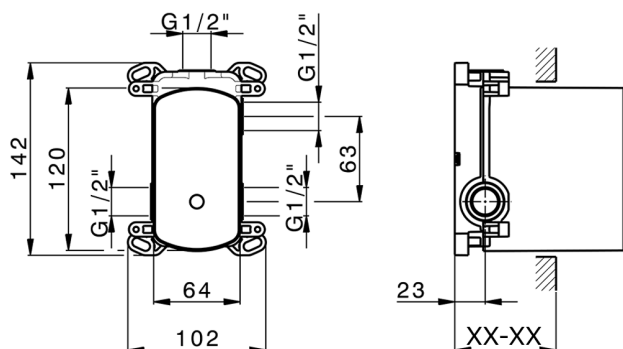

MODELLO **ZB000230**

Parte incasso monocomando vasca-doccia Easy-Box,deviatore rotativo 2 uscite,senza parte esterna,con scatola di protezione

FINITURE DISPONIBILI

04 04 Senza Finitura

CARATTERISTICHE

Installazione	Incasso
Ricambio Cartuccia	ZZ92909000
Cartuccia Monocomando 35 mm	
Incasso	1

Piastra/Plate/Plaque/Platte/Placa

2-3mm: XX 65-85

10mm: XX 60-80

2026-06-28