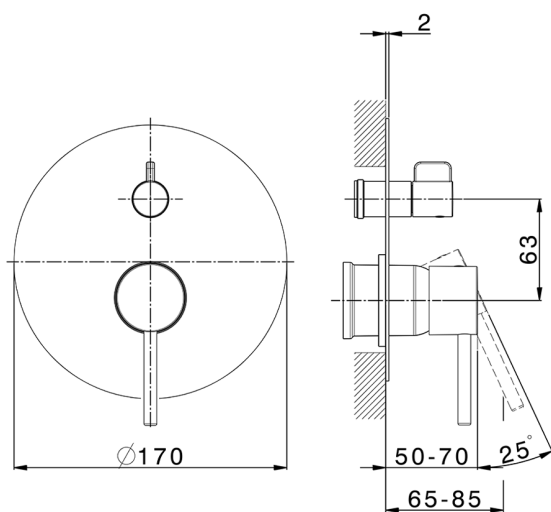

Parte esterna monocomando incasso 2 uscite NUOVA KIRUNA_K2002300

MODELLO **K2002300**

Parte esterna monocomando incasso 2 uscite,deviatore rotativo 2 uscite,senza parte incasso,per art.Easy-Box ZB000230

Parte esterna monocomando incasso 2 uscite NUOVA KIRUNA_K2002300

K2002300

<https://www.huberitalia.com/parte-esterna-monocomando-incasso-2-uscite-nuova-kiruna-k2002300>

Parte incasso monocomando vasca-doccia Easy-Box INCASSO_ZB000230

MODELLO **ZB000230**

Parte incasso monocomando vasca-doccia Easy-Box,deviatore rotativo 2 uscite,senza parte esterna,con scatola di protezione

FINITURE DISPONIBILI

04 04 Senza Finitura

CARATTERISTICHE

Installazione	Incasso
Ricambio Cartuccia	ZZ92909000
Cartuccia Monocomando 35 mm	
Incasso	1

Piastra/Plate/Plaque/Platte/Placa

2-3mm: XX 65-85

10mm: XX 60-80

2026-06-28