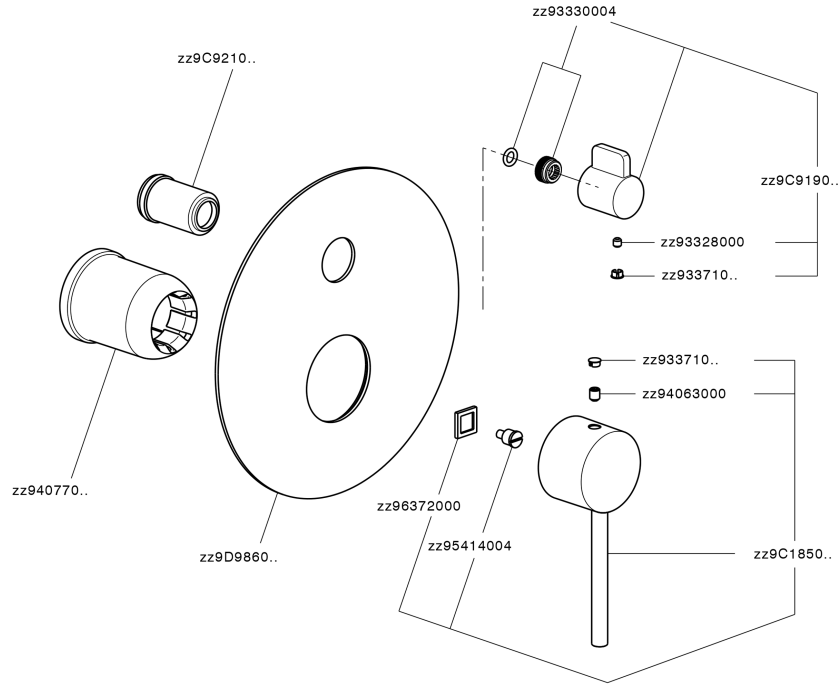

Parte esterna monocomando incasso 2 uscite NUOVA KIRUNA_K2002300

K2002300

<https://www.huberitalia.com/parte-esterna-monocomando-incasso-2-uscite-nuova-kiruna-k2002300>

Parte incasso monocomando vasca-doccia Easy-Box INCASSO_ZB000230

ZB000230 <https://www.huberitalia.com/parte-incasso-monocomando-vasca-doccia-easy-box-incasso-zb000230>

2026-06-28