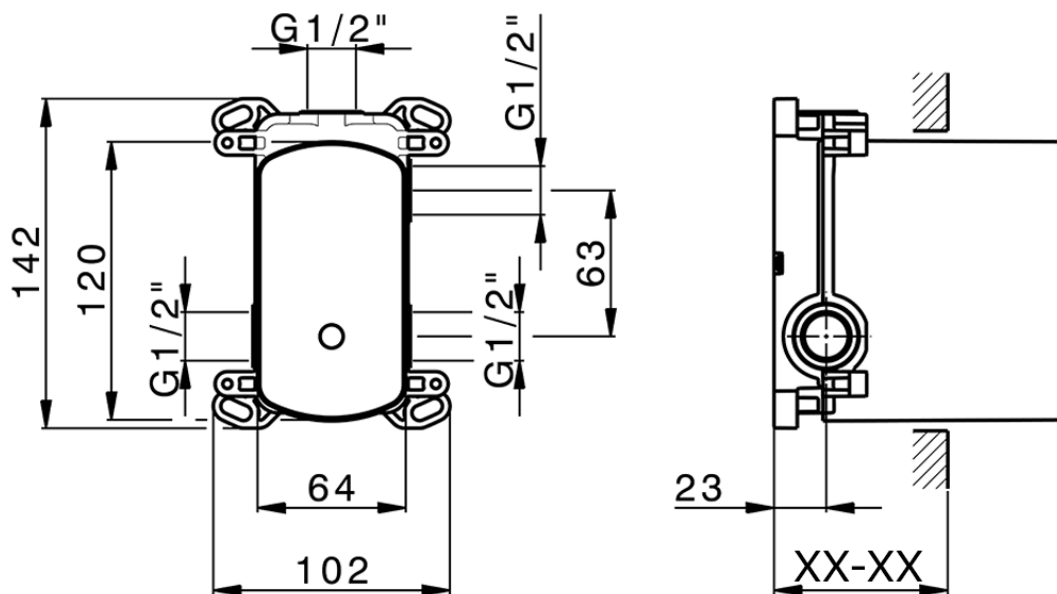

Parte esterna monocomando incasso 2 uscite NUOVA KIRUNA_K2002300

K2002300

<https://www.huberitalia.com/parte-esterna-monocomando-incasso-2-uscite-nuova-kiruna-k2002300>

Piastra/Plate/Plaque/Platte/Placa

2-3mm: XX 65-85

10mm: XX 60-80