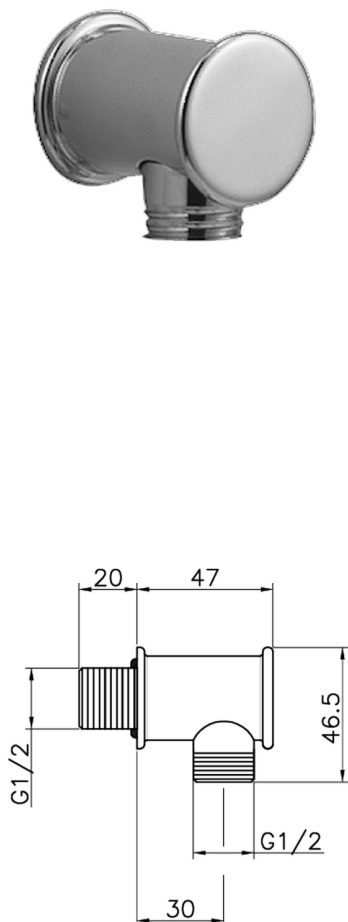

Pres a d'acqua SHOWER_67.04H.

MODELLO **67.04H.**

Pres a d'acqua

FINITURE DISPONIBILI

AC AC Nichel Satinato Spazzolato

AG AG Oro Antico

BA BA Vecchio Bronzo

CR CR Cromo

2W 2W Oro Spazzolato

CARATTERISTICHE

2026-07-03