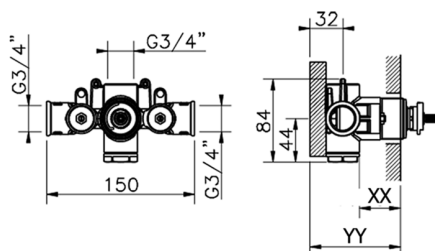

Parte incasso termostatico doccia 3/4" INCASSO_ZB007221

MODELLO **ZB007221**

Parte incasso termostatico 3/4", senza rubinetto d'arresto, senza parte esterna

FINITURE DISPONIBILI

04 04 Senza Finitura

CARATTERISTICHE

Installazione	Incasso
Ricambio Cartuccia	23.51A.HF
Cartuccia Termostatica HF	
Incasso	1

Piastra/Plate/Plaque/Platte/Placa
 2-3mm: XX 25-40 YY 76-91
 10mm: XX 16-31 YY 65-80

Termostatico

Il Termostatico Huber è il tuo personale gestore dell'acqua che ti aiuta a gestire e controllare acqua ed energia senza sprechi.