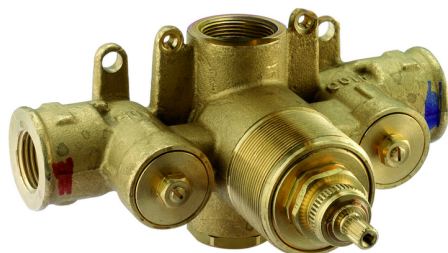

Parte incasso termostatico doccia 3/4" INCASSO_ZB007221

MODELLO **ZB007221**

Parte incasso termostatico 3/4", senza rubinetto d'arresto, senza parte esterna

FINITURE DISPONIBILI

04 04 Senza Finitura

CARATTERISTICHE

Installazione	Incasso
Ricambio Cartuccia	23.51A.HF
Cartuccia Termostatica HF	
Incasso	1

Piastra/Plate/Plaque/Platte/Placa
 2-3mm: XX 25-40 YY 76-91
 10mm: XX 16-31 YY 65-80

Termostatico

Il Termostatico Huber è il tuo personale gestore dell'acqua che ti aiuta a gestire e controllare acqua ed energia senza sprechi.