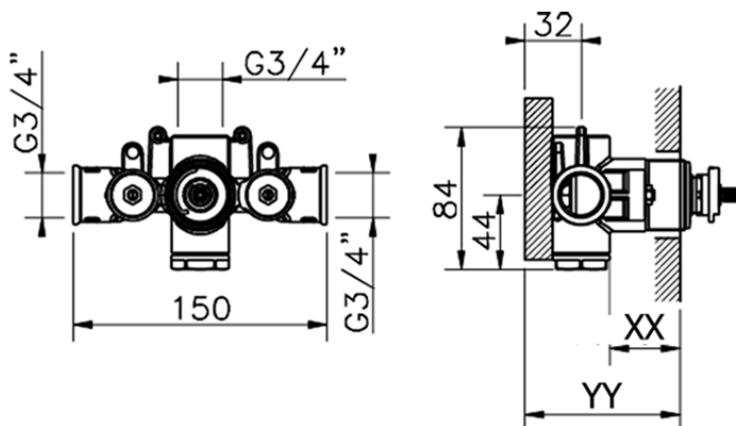

## Parte incasso termostatico doccia 3/4" INCASSO\_ZB007221

Piastra/Plate/Plaque/Platte/Placa

2-3mm: XX 25-40 YY 76-91

10mm: XX 16-31 YY 65-80