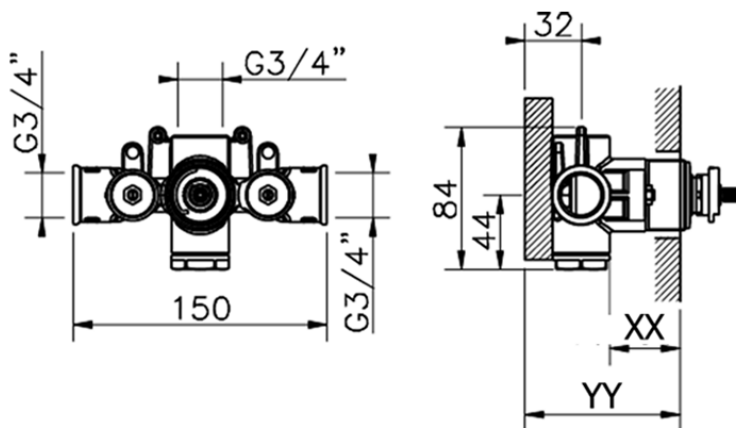

Parte incasso termostatico doccia 3/4" INCASSO_ZB007221

Piastra/Plate/Plaque/Platte/Placa

2-3mm: XX 25-40 YY 76-91

10mm: XX 16-31 YY 65-80