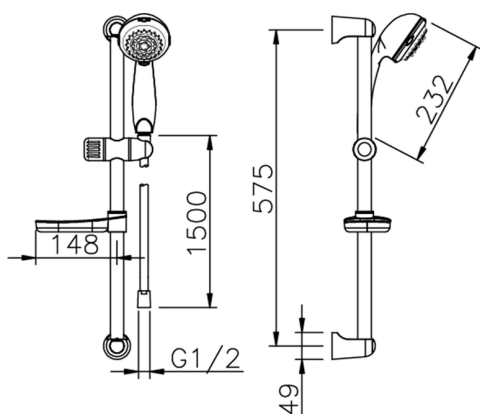

Completo doccia saliscendi SHOWER_62.36H.

MODELLO **62.36H.**

Completo doccia saliscendi, asta 57 cm con supporto scorrevole, doccetta 5 getti, flex Ottone 150 cm

FINITURE DISPONIBILI

CARATTERISTICHE

2026-04-17