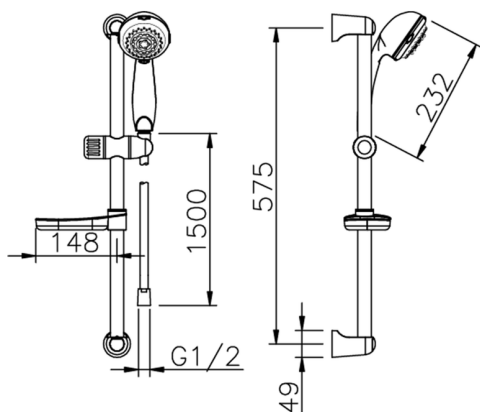

Completo doccia saliscendi SHOWER_62.36H.

MODELLO **62.36H.**

Completo doccia saliscendi, asta 57 cm con supporto scorrevole, doccetta 5 getti, flex Ottone 150 cm

FINITURE DISPONIBILI

CARATTERISTICHE

2026-06-17