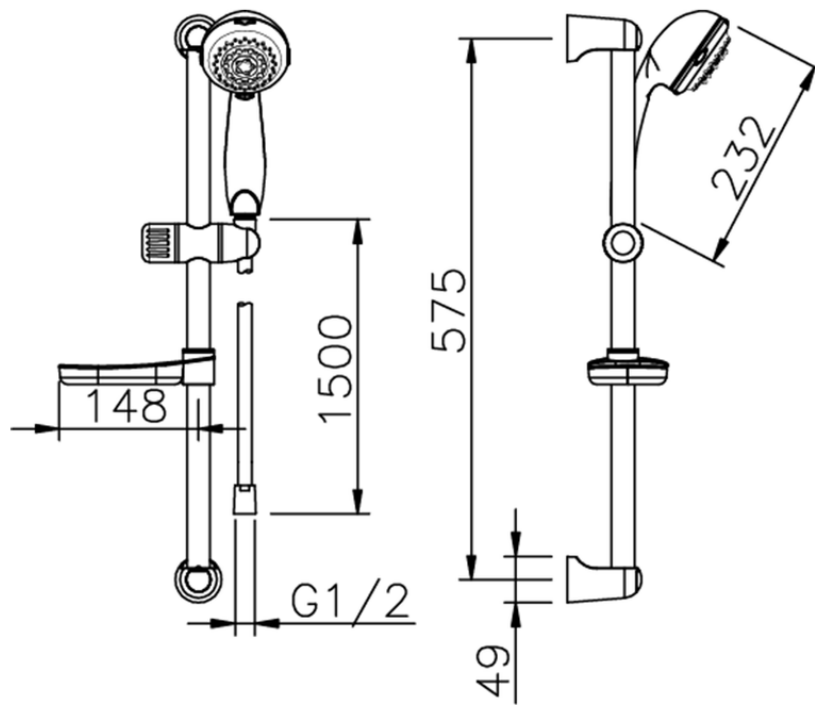

Completo doccia saliscendi SHOWER_62.36H.

62.36H.

<https://www.huberitalia.com/completo-doccia-saliscendi-shower-62-36h>

2026-06-17