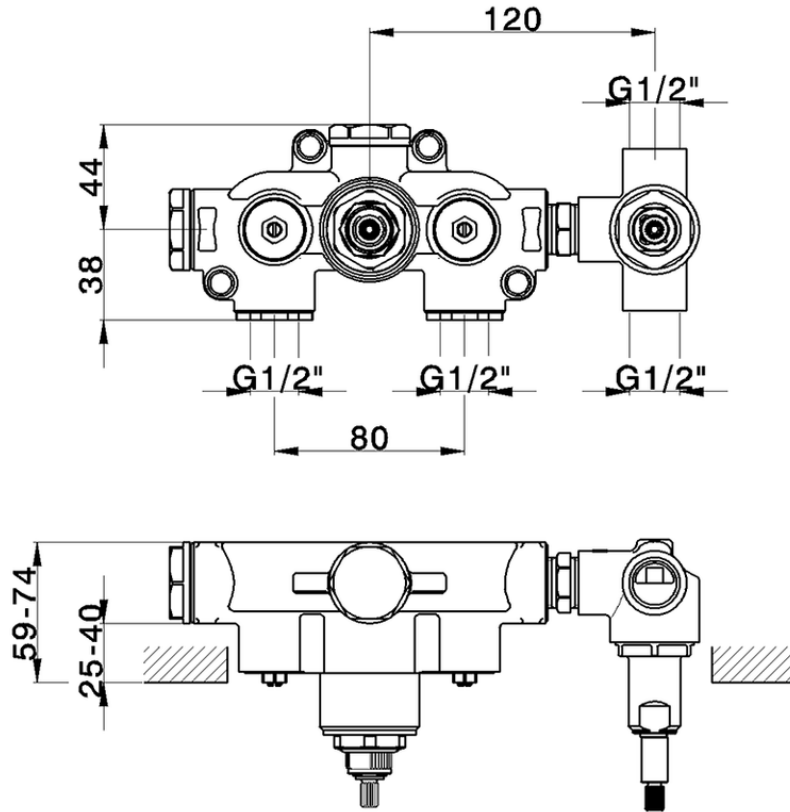

Parte incasso termostatico doccia 2 uscite INCASSO_ZB019140

ZB019140

<https://www.huberitalia.com/parte-incasso-termostatico-doccia-2-uscite-incasso-zb019140>

2026-06-16