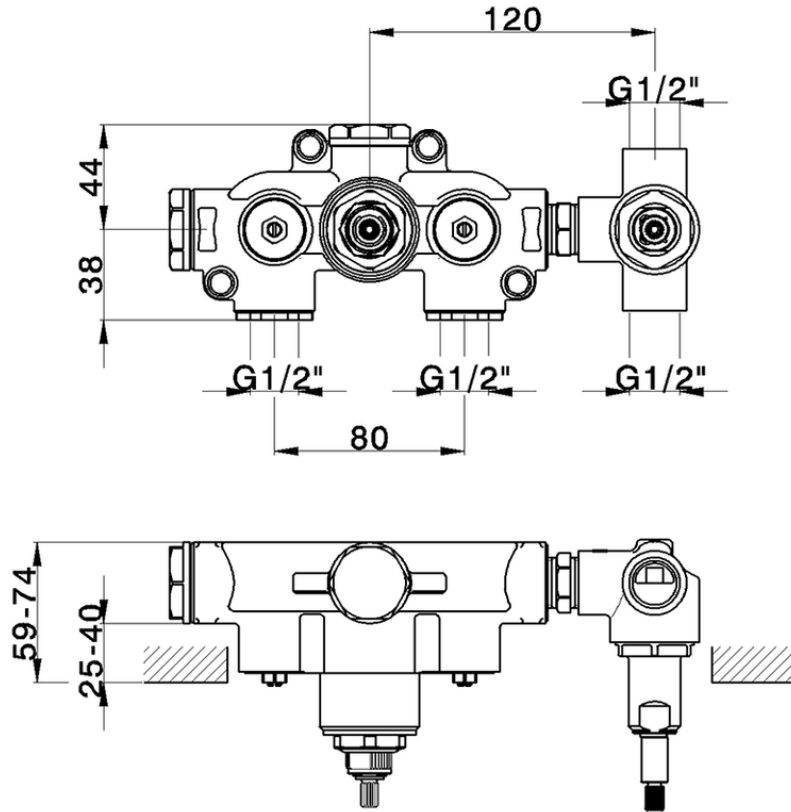

Parte incasso termostatico doccia 2 uscite INCASSO\_ZB019140

ZB019140

<https://www.huberitalia.com/parte-incasso-termostatico-doccia-2-uscite-incasso-zb019140>

2026-04-30