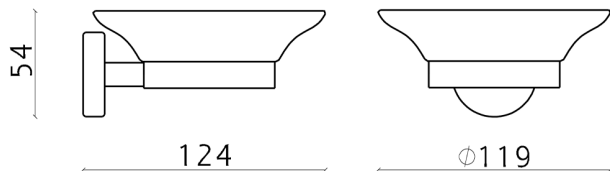

Porta sapone LYNOX_LX090601

MODELLO **LX090601**

Porta sapone, a muro vaschetta in vetro, Inox AISI 304

FINITURE DISPONIBILI

D1 D1 Inox Spazzolato

CARATTERISTICHE

2026-04-16