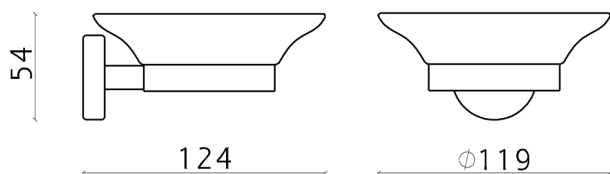

Porta sapone LYNOX_LX090601

MODELLO **LX090601**

Porta sapone, a muro vaschetta in vetro, Inox AISI 304

FINITURE DISPONIBILI

D1 D1 Inox Spazzolato

CARATTERISTICHE

2026-06-27