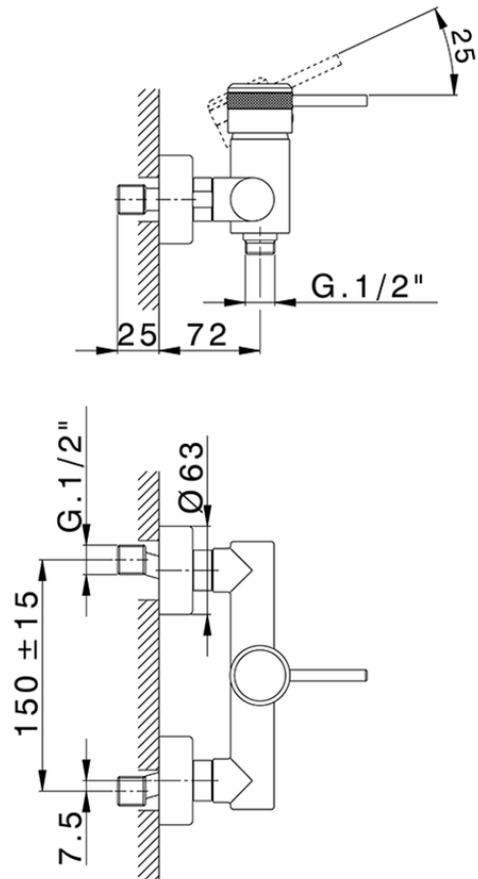

Miscelatore monocomando doccia CHRONOS_CR000440

CR000440

<https://www.huberitalia.com/miscelatore-monocomando-doccia-chronos-cr000440>

2026-05-15