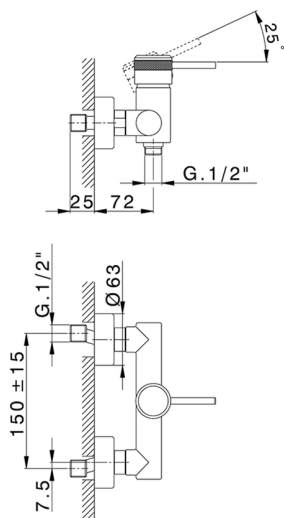

Miscelatore monocomando doccia CHRONOS_CR000440

MODELLO **CR000440**

Miscelatore monocomando doccia, senza completo doccia, attacco per flessibile 1/2" M

FINITURE DISPONIBILI

-  **21** 21 Cromo
-  **2F** 2F Nichel Spazzolato
-  **2Q** 2Q Black Titanium

CARATTERISTICHE

Ricambio Cartuccia **ZZ95409000**

Cartuccia Monocomando 35 mm

2026-05-15