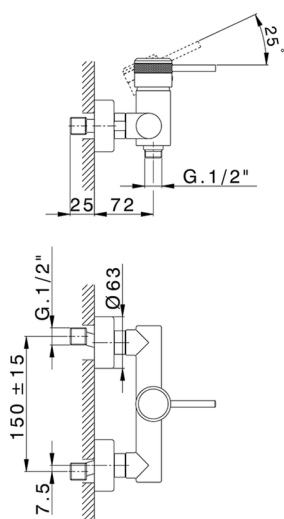

## Miscelatore monocomando doccia CHRONOS\_CR000440

MODELLO **CR000440**

Miscelatore monocomando doccia, senza completo doccia, attacco per flessibile 1/2" M

### CARATTERISTICHE

Ricambio Cartuccia **ZZ95409000**

**Cartuccia Monocomando 35 mm**

2026-05-15