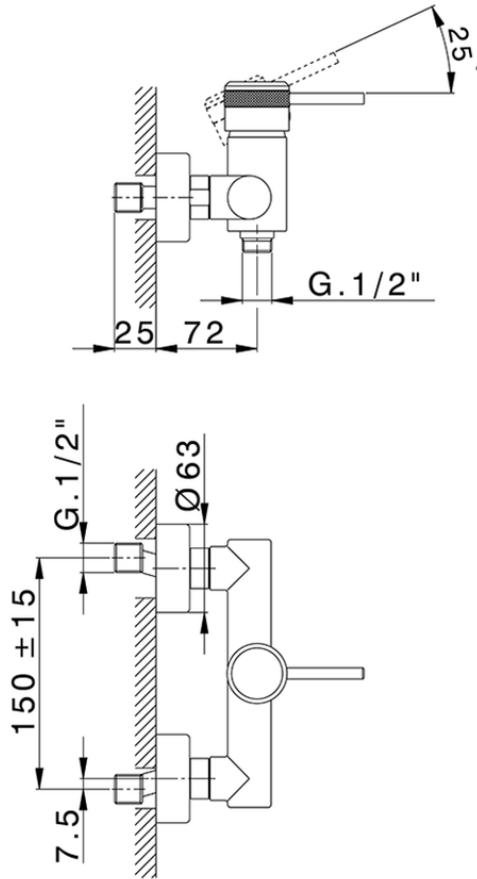

Miscelatore monocomando doccia CHRONOS\_CR000440

CR000440

<https://www.huberitalia.com/miscelatore-monocomando-doccia-chronos-cr000440>

2026-05-15