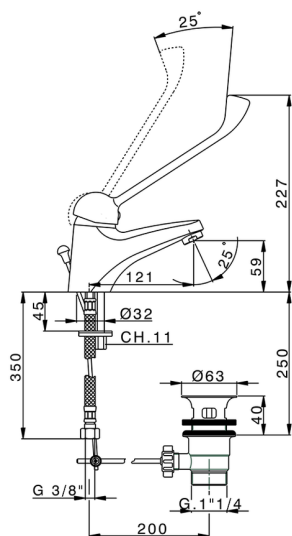

Miscelatore monocomando lavabo COLLETTIVITÀ_BN000510

MODELLO **BN000510**

Miscelatore monocomando lavabo, con scarico automatico 1"1/4, flex inox G.3/8"

FINITURE DISPONIBILI

21 21 Cromo

CARATTERISTICHE

Ricambio Cartuccia **ZZ95273000**

Cartuccia Monocomando 40 mm

2026-06-30