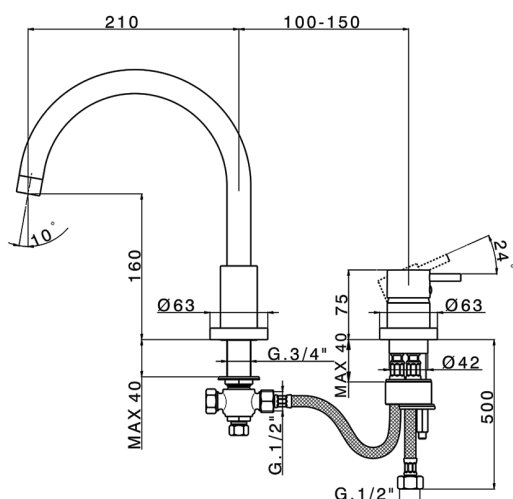

Miscelatore monocomando bordo vasca 2 fori NUOVA KIRUNA_K2001250

MODELLO **K2001250**

Miscelatore monocomando bordo vasca 2 fori

FINITURE DISPONIBILI

-  **21** 21 Cromo
-  **26** 26 Vecchio Rame
-  **2F** 2F Nichel Spazzolato
-  **2W** 2W Oro Spazzolato
-  **40** 40 Nero Opaco
-  **4Q** 4Q Bianco Opaco

CARATTERISTICHE

Ricambio Cartuccia **ZZ93196000**

Cartuccia Monocomando 38 mm

2026-04-29