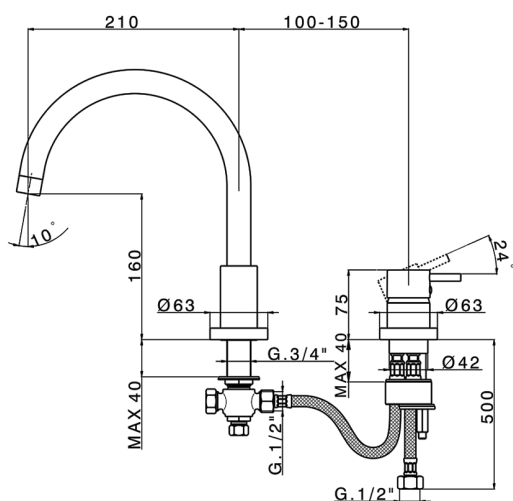

Miscelatore monocomando bordo vasca 2 fori NUOVA KIRUNA_K2001250

MODELLO **K2001250**

Miscelatore monocomando bordo vasca 2 fori

FINITURE DISPONIBILI

-  **21** 21 Cromo
-  **26** 26 Vecchio Rame
-  **2F** 2F Nichel Spazzolato
-  **2W** 2W Oro Spazzolato
-  **40** 40 Nero Opaco
-  **4Q** 4Q Bianco Opaco

CARATTERISTICHE

Ricambio Cartuccia **ZZ93196000**

Cartuccia Monocomando 38 mm

2026-06-13