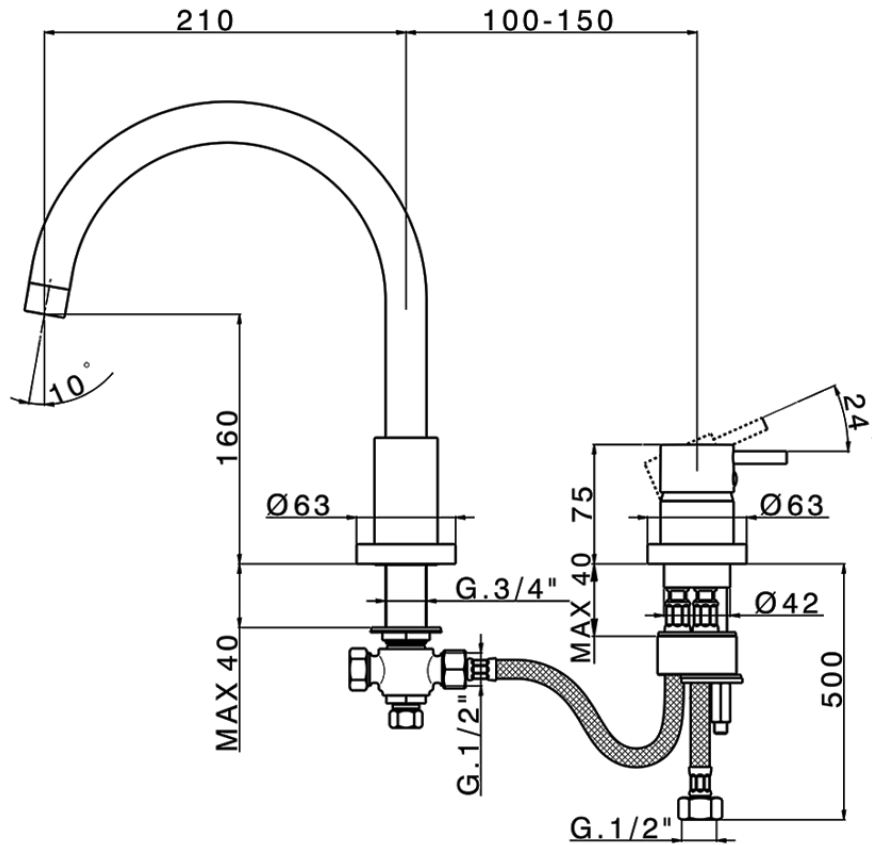

Miscelatore monocomando bordo vasca 2 fori NUOVA KIRUNA_K2001250

K2001250

<https://www.huberitalia.com/miscelatore-monocomando-bordo-vasca-2-fori-nuova-kiruna-k2001250>

2026-04-29