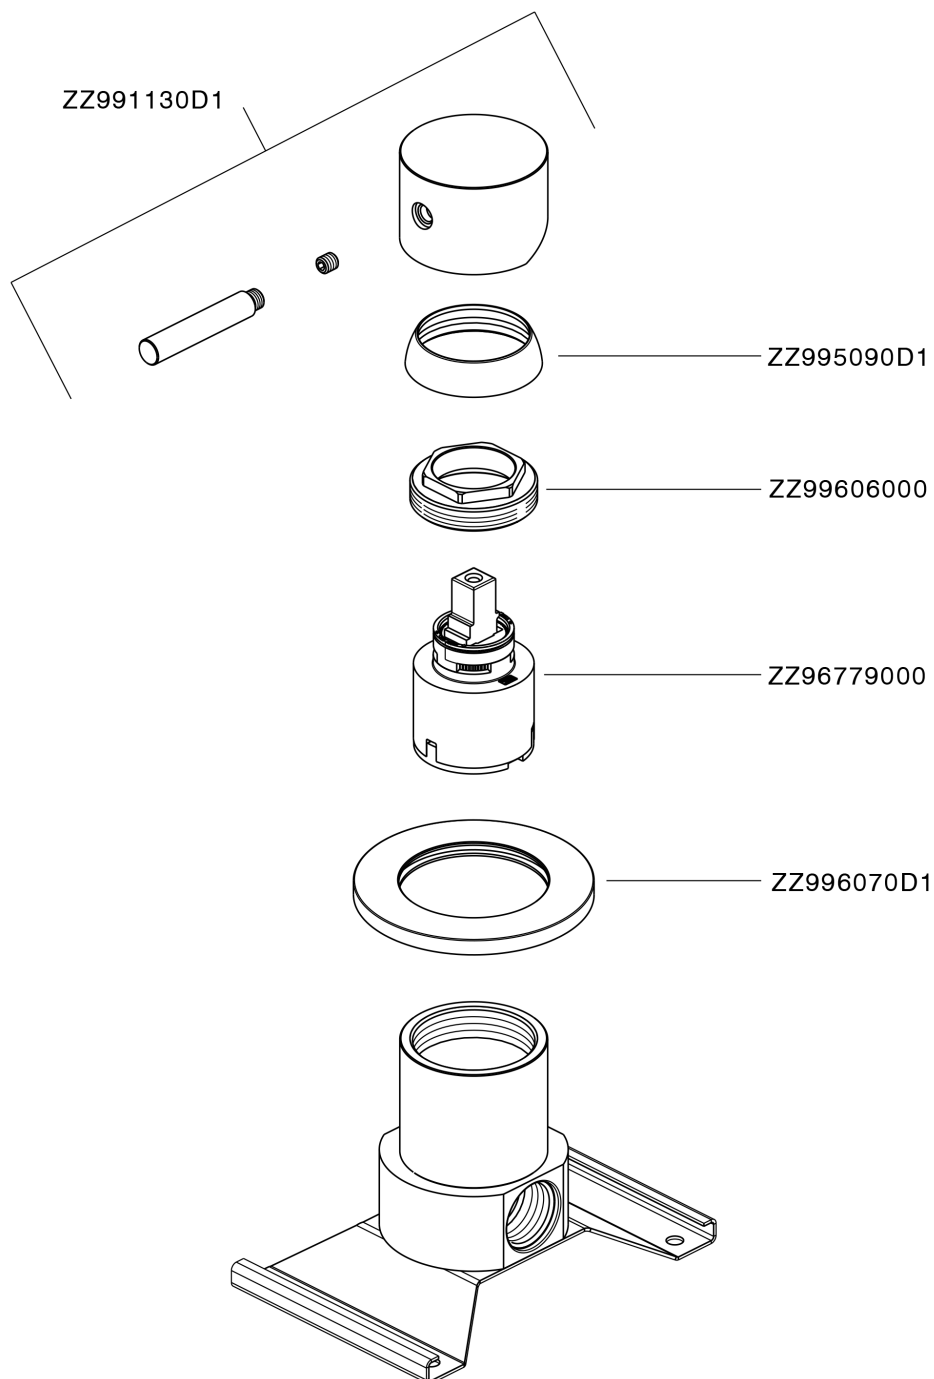

## Miscelatore monocomando doccia incasso LYNOX\_LX000304

MODELLO **LX000304**

Miscelatore monocomando doccia incasso, completo di parte incasso, Innox AISI 316L

FINITURE DISPONIBILI

**D1** D1 Innox Spazzolato

CARATTERISTICHE

Ricambio Cartuccia **ZZ96779000**

**Cartuccia Monocomando 35 mm**

Installazione **Incasso**

## Miscelatore monocomando doccia incasso LYNOX\_LX000304

LX000304

<https://www.huberitalia.com/miscelatore-monocomando-doccia-incasso-lynox-lx000304>

2026-06-15