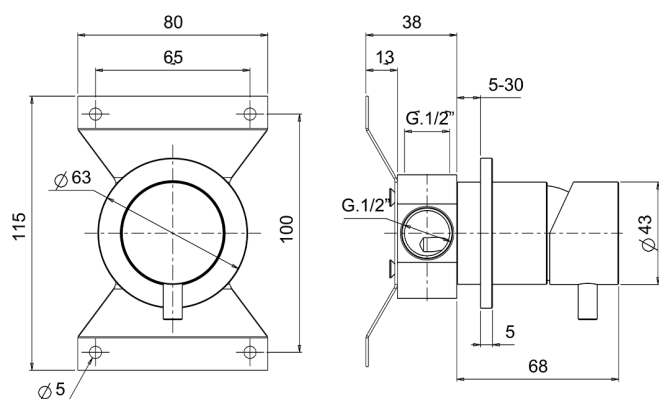

## Miscelatore monocomando doccia incasso LYNOX\_LX000304

MODELLO **LX000304**

Miscelatore monocomando doccia incasso, completo di parte incasso, Innox AISI 316L

FINITURE DISPONIBILI

**D1** D1 Innox Spazzolato

CARATTERISTICHE

Ricambio Cartuccia **ZZ96779000**

**Cartuccia Monocomando 35 mm**

Installazione **Incasso**