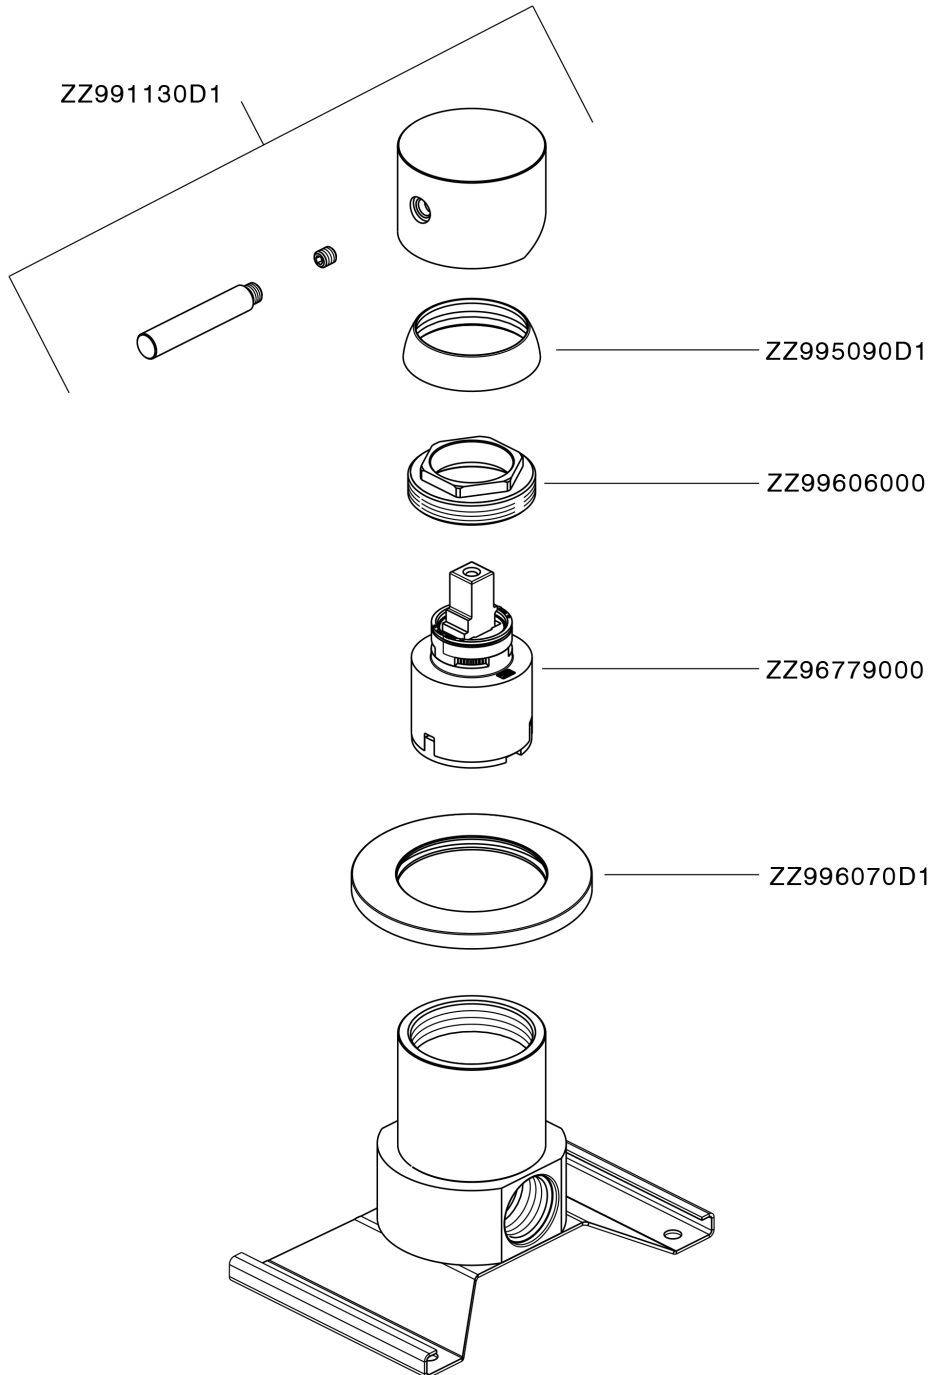

Miscelatore monocomando doccia incasso LYNOX_LX000304

LX000304

<https://www.huberitalia.com/miscelatore-monocomando-doccia-incasso-lynox-lx000304>

2026-06-15