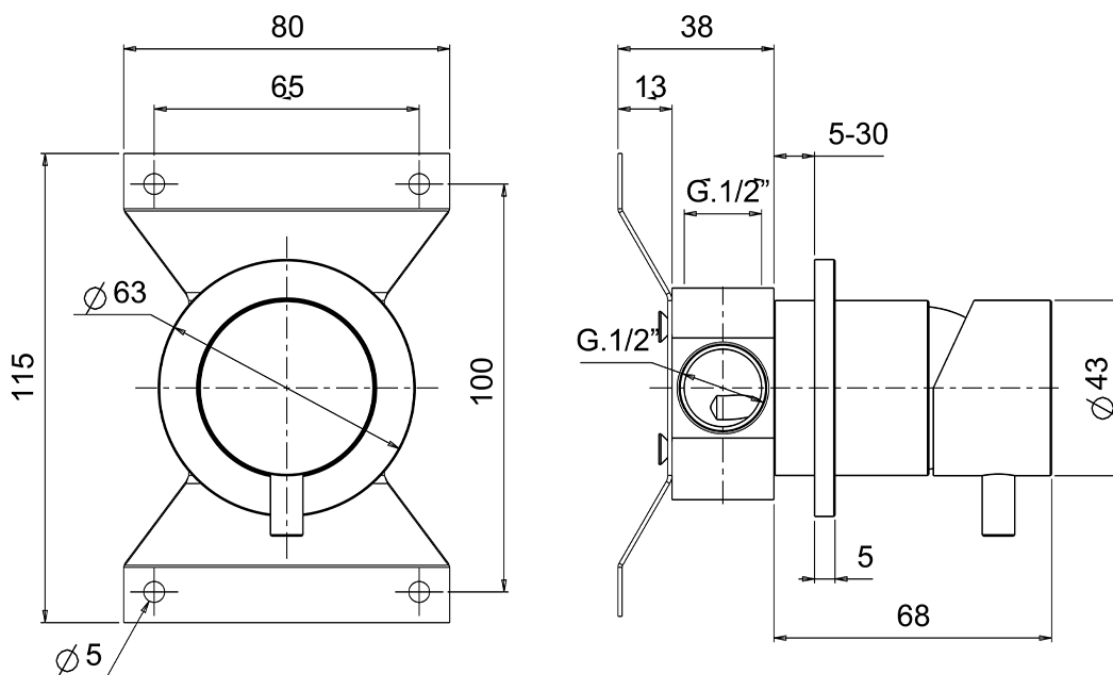

Miscelatore monocomando doccia incasso LYNOX_LX000304

LX000304

<https://www.huberitalia.com/miscelatore-monocomando-doccia-incasso-lynox-lx000304>

2026-06-15