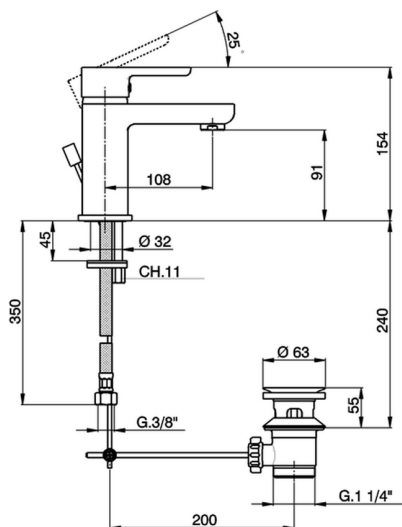

Miscelatore monocomando lavabo SOFT_SF000490

MODELLO **SF000490**

Miscelatore monocomando lavabo, con scarico automatico 1"1/4, flex inox G.3/8"

FINITURE DISPONIBILI

CARATTERISTICHE

Ricambio Cartuccia **ZZ95409000**

Cartuccia Monocomando 35 mm

EcoStop

Con il Dispositivo EcoStop l'apertura dell'acqua avviene con un punto duro al 50% circa della portata. Un fermo a metà apertura, da vincere con una leggera forza solo e soltanto quando ci sia una reale necessità di richiesta d'acqua alla massima portata. Ciò permette di consumare fino al 50% in meno di acqua.