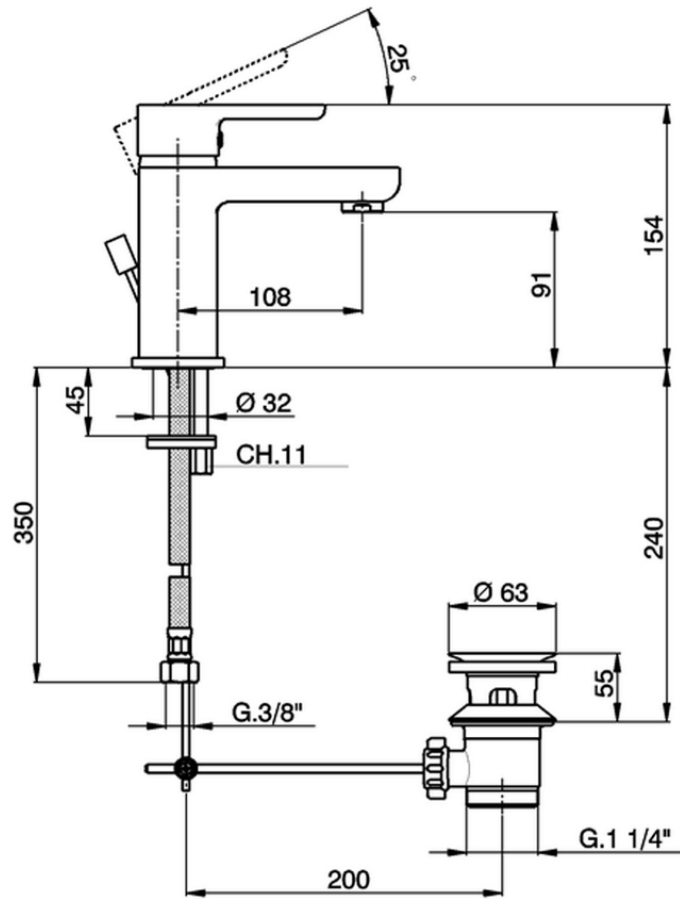

Miscelatore monocomando lavabo SOFT_SF000490

SF000490

<https://www.huberitalia.com/miscelatore-monocomando-lavabo-soft-sf000490>

2026-06-17