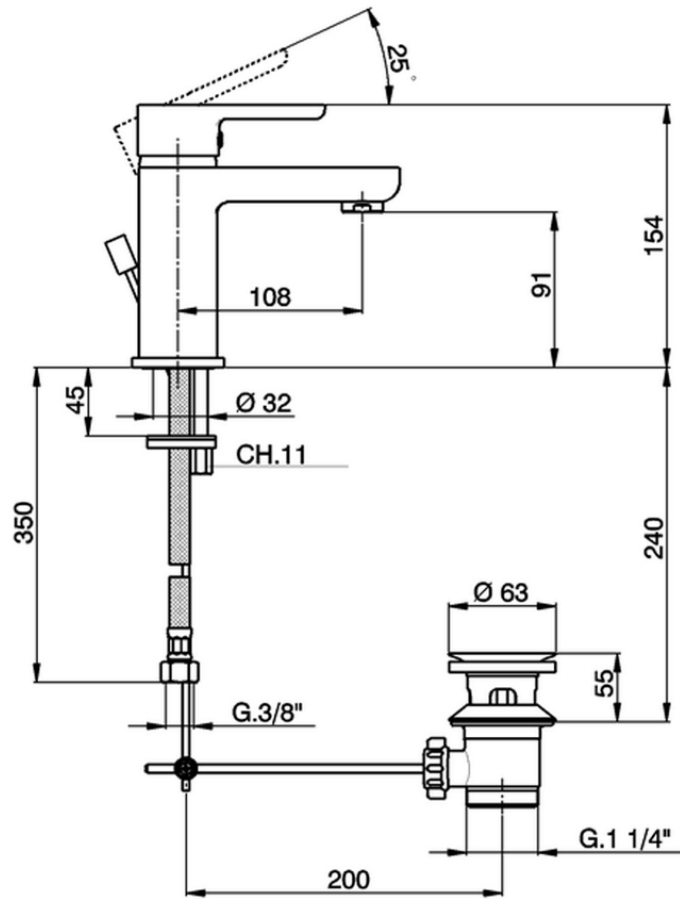

## Miscelatore monocomando lavabo SOFT\_SF000490

SF000490

<https://www.huberitalia.com/miscelatore-monocomando-lavabo-soft-sf000490>

2026-04-15