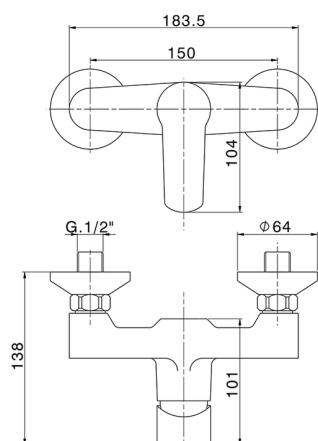

## Miscelatore monocomando doccia SATURNO\_SN000444

MODELLO **SN000444**

Miscelatore monocomando doccia, senza completo doccia, attacco per flessibile 1/2" M

FINITURE DISPONIBILI

**21** 21 Cromo

CARATTERISTICHE

Ricambio Cartuccia **ZZ99751000**

**Cartuccia Monocomando 35 mm**