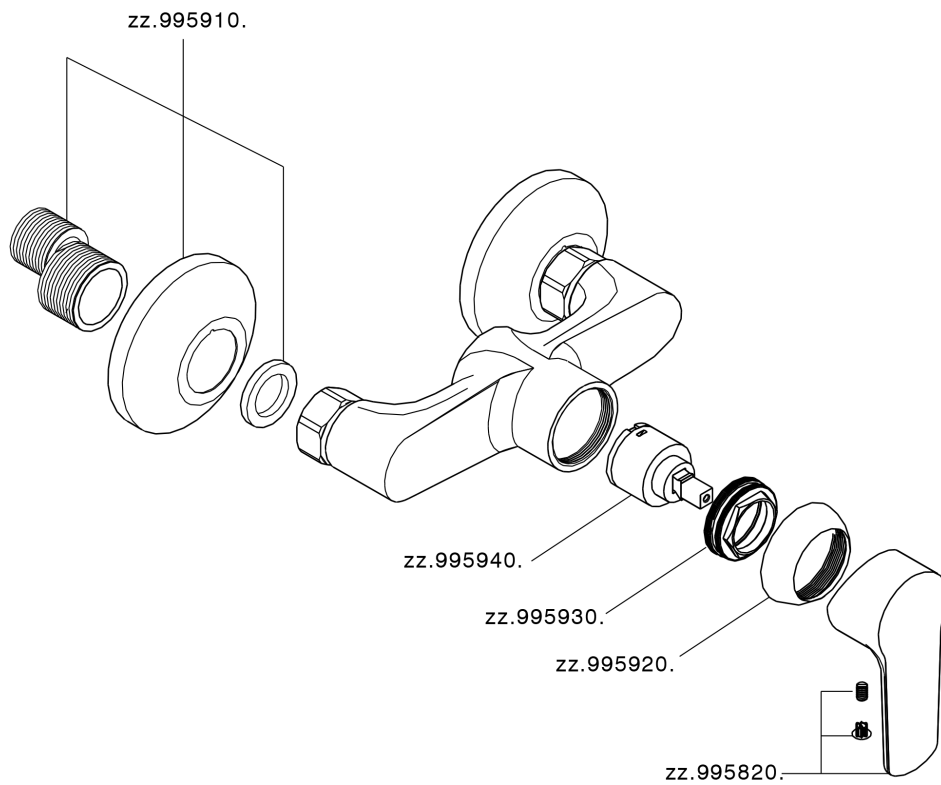

## Miscelatore monocomando doccia SATURNO\_SN000444

MODELLO **SN000444**

Miscelatore monocomando doccia, senza completo doccia, attacco per flessibile 1/2" M

FINITURE DISPONIBILI

**21** 21 Cromo

CARATTERISTICHE

Ricambio Cartuccia **ZZ99751000**

**Cartuccia Monocomando 35 mm**

## Miscelatore monocomando doccia SATURNO\_SN000444

SN000444

<https://www.huberitalia.com/miscelatore-monocomando-doccia-saturno-sn000444>

2026-04-17