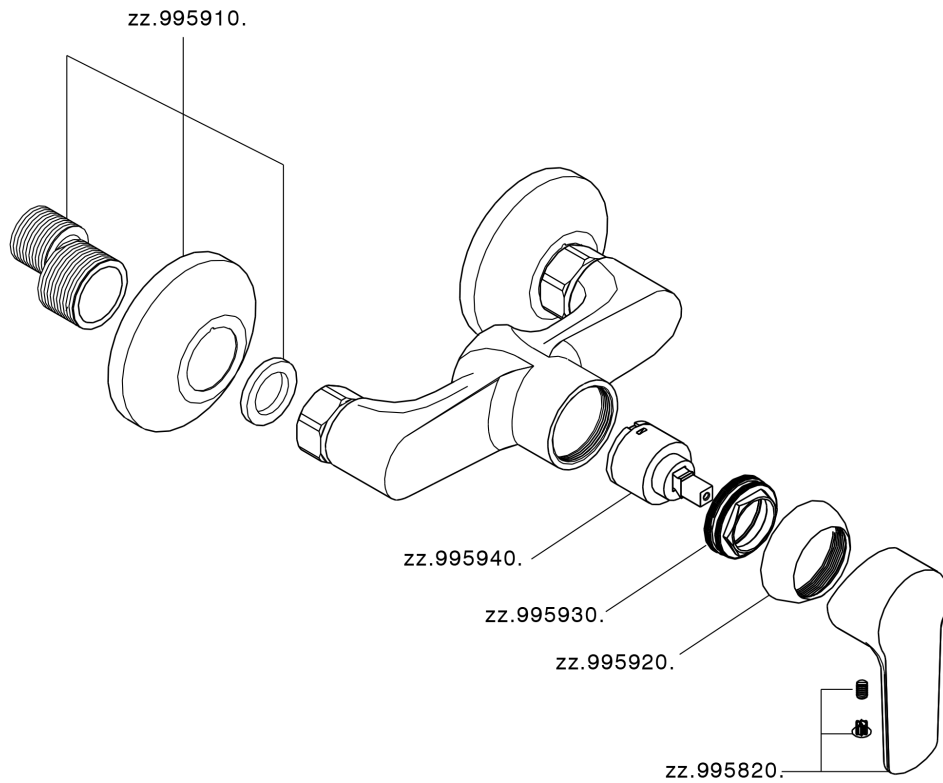

Miscelatore monocomando doccia SATURNO_SN000444

MODELLO **SN000444**

Miscelatore monocomando doccia, senza completo doccia, attacco per flessibile 1/2" M

FINITURE DISPONIBILI

CARATTERISTICHE

Ricambio Cartuccia **ZZ99751000**

Cartuccia Monocomando 35 mm

Miscelatore monocomando doccia SATURNO_SN000444

SN000444

<https://www.huberitalia.com/miscelatore-monocomando-doccia-saturno-sn000444>

2026-06-02