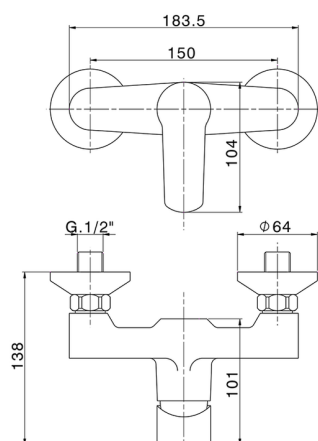

Miscelatore monocomando doccia SATURNO_SN000444

MODELLO **SN000444**

Miscelatore monocomando doccia, senza completo doccia, attacco per flessibile 1/2" M

FINITURE DISPONIBILI

CARATTERISTICHE

Ricambio Cartuccia **ZZ99751000**

Cartuccia Monocomando 35 mm

Miscelatore monocomando doccia SATURNO_SN000444

SN000444

<https://www.huberitalia.com/miscelatore-monocomando-doccia-saturno-sn000444>

2026-06-02