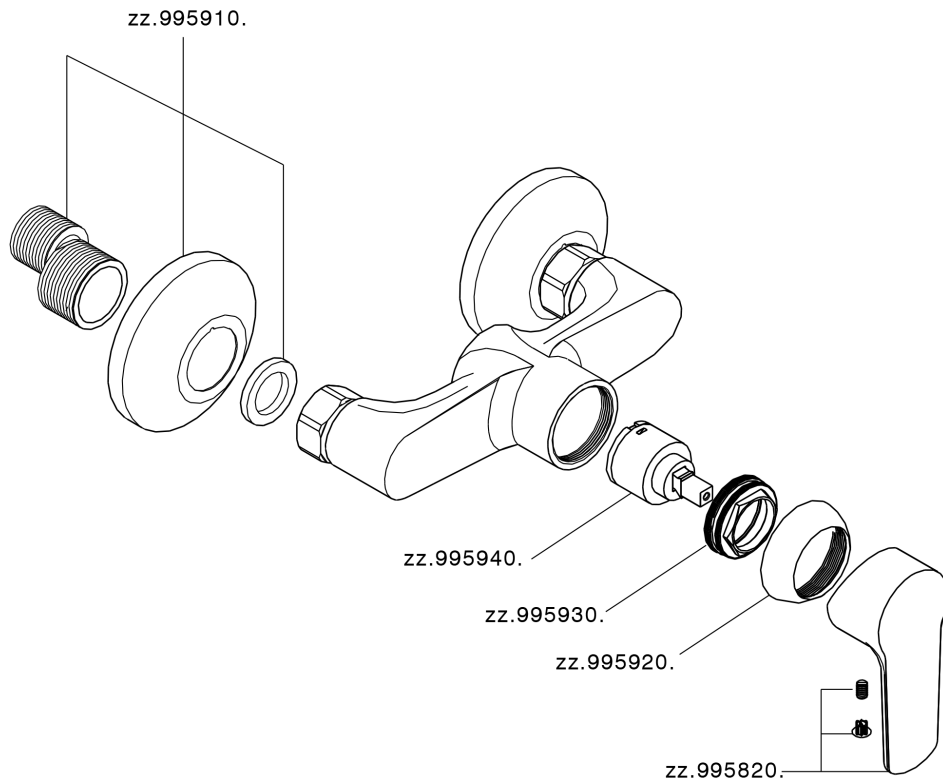

Miscelatore monocomando doccia SATURNO_SN000444

SN000444

<https://www.huberitalia.com/miscelatore-monocomando-doccia-saturno-sn000444>

2026-06-02