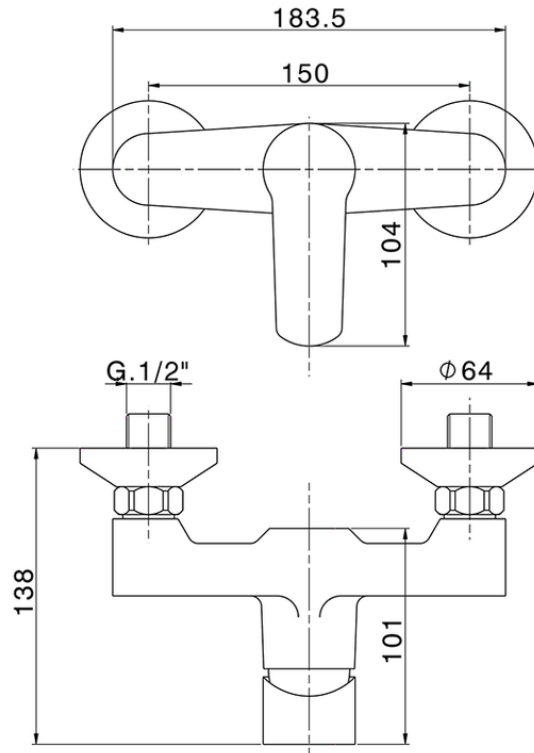

Miscelatore monocomando doccia SATURNO_SN000444

SN000444

<https://www.huberitalia.com/miscelatore-monocomando-doccia-saturno-sn000444>

2026-06-02