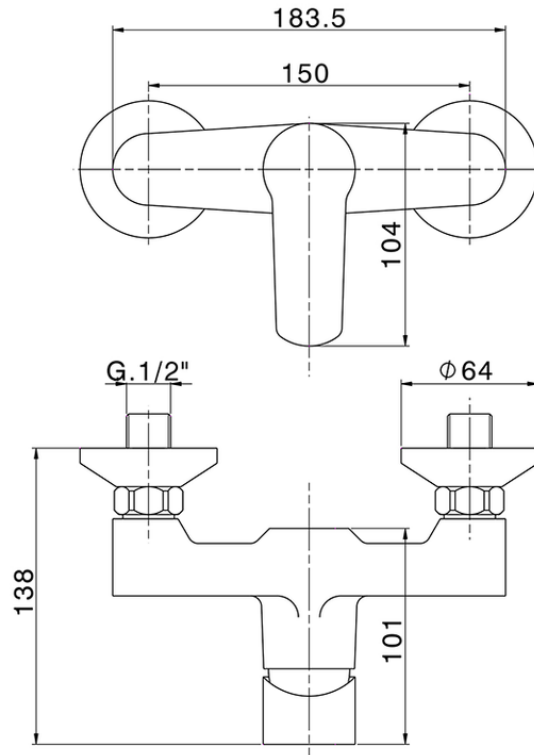

Miscelatore monocomando doccia SATURNO_SN000444

SN000444

<https://www.huberitalia.com/miscelatore-monocomando-doccia-saturno-sn000444>

2026-04-17