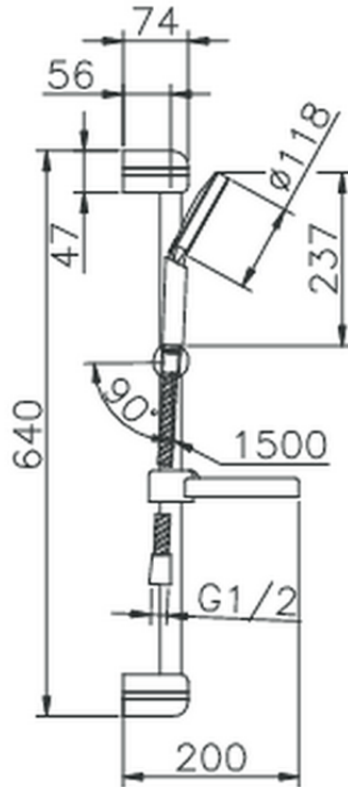

Completo doccia saliscendi Sylt SHOWER_62.16H.

62.16H.

<https://www.huberitalia.com/completo-doccia-saliscendi-sylt-shower-62-16h>

2026-06-17