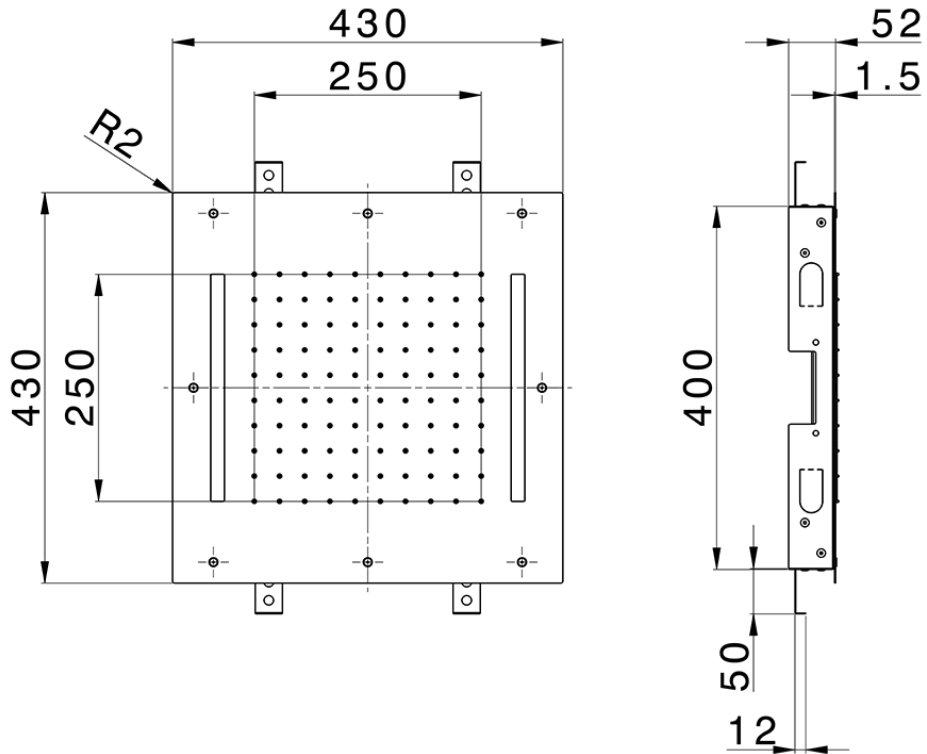

Soffione a soffitto con cromoterapia 430x430 mm ZEN_ZS1C0055

ZS1C0055

<https://www.huberitalia.com/soffione-a-soffitto-con-cromoterapia-430x430-mm-zen-zs1c0055>

2025-05-01