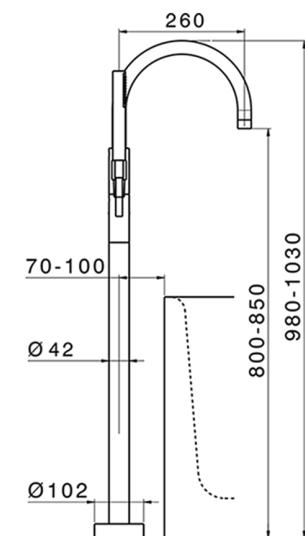

Parte esterna monocomando vasca a pavimento TRATTO EVO_TV014200

MODELLO **TV014200**

Parte esterna monocomando vasca a pavimento, supporto doccetta su colonna, doccetta monogetto minimalista in ABS D.26 mm, flessibile liscio SUPREME 150 cm, senza parte incasso (per art.ZB004510)

FINITURE DISPONIBILI

21 21 Cromo

CARATTERISTICHE

Ricambio Cartuccia **ZZ95409000**

Cartuccia Monocomando 35 mm

Installazione **Incasso**

Parti Incasso necessarie **ZB004510**

EcoStop

Con il Dispositivo EcoStop l'apertura dell'acqua avviene con un punto duro al 50% circa della portata. Un fermo a metà apertura, da vincere con una leggera forza solo e soltanto quando ci sia una reale necessità di richiesta d'acqua alla massima portata. Ciò permette di consumare fino al 50% in meno di acqua.

Parte incasso monocomando free-standing INCASSO_ZB004510

MODELLO **ZB004510**

Parte incasso a pavimento, per monocomando free-standing

FINITURE DISPONIBILI

 **04** 04 Senza Finitura

CARATTERISTICHE

| | |
|---------------|----------------|
| Installazione | Incasso |
| Incasso | 1 |