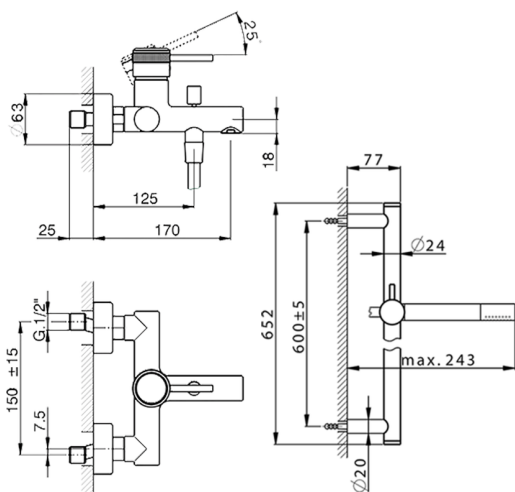

Miscelatore monocomando vasca completo CHRONOS_CR000060

MODELLO **CR000060**

Miscelatore monocomando vasca completo, asta saliscendi 60 cm con supporto scorrevole, doccia monogetto minimale D.24mm in Ottone, flessibile liscio SUPREME 150 cm

FINITURE DISPONIBILI

-  **21** 21 Cromo
-  **2F** 2F Nichel Spazzolato
-  **2Q** 2Q Black Titanium

CARATTERISTICHE

Ricambio Cartuccia **ZZ95435000**

Cartuccia Monocomando 35 mm

2025-04-26