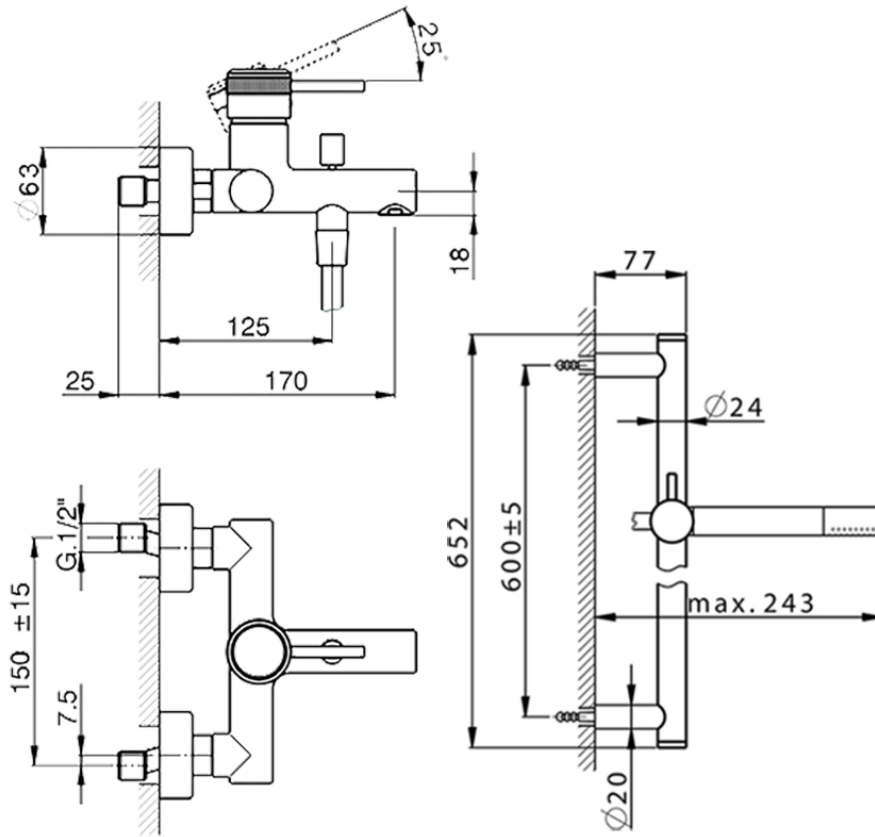

Miscelatore monocomando vasca completo CHRONOS_CR000060

CR000060

<https://www.huberitalia.com/miscelatore-monocomando-vasca-completo-chronos-cr000060>

2025-04-26