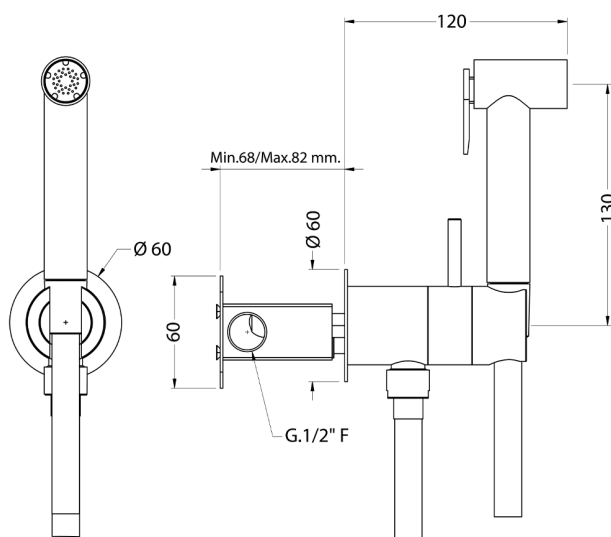

Set doccetta igienica completo IDROSCOPINI_TT007945

MODELLO **TT007945**

Set doccetta igienica completo, supporto murale tondo, miscelazione progressiva acque calda-fredda, completo di parte incasso, doccetta igienica in Ottone - flex PVC 120 cm

FINITURE DISPONIBILI

CARATTERISTICHE

Doccetta igienica

Doccetta Igienica

Doccetta igienica multiforo, per la cura dell'igiene personale.

MixedWater

Il sistema Mixed Water Huber permette la miscelazione progressiva acqua calda con acqua fredda.