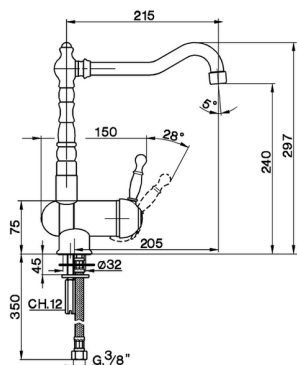

Miscelatore monocomando lavello pieghevole KITCHEN_AY901530

MODELLO **AY901530**

Miscelatore monocomando lavello pieghevole, bocca girevole, flex inox G.3/8"

FINITURE DISPONIBILI

-  **21** 21 Cromo
-  **26** 26 Vecchio Rame
-  **27** 27 Vecchio Bronzo
-  **2A** 2A Nichel Satinato Spazzolato

CARATTERISTICHE

Ricambio Cartuccia **ZZ92909000**

Cartuccia Monocomando 43 mm

2026-06-16