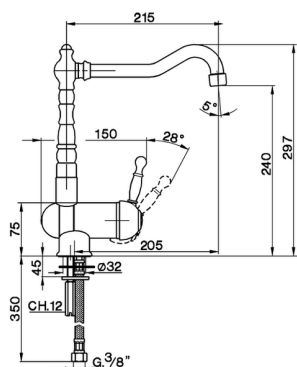

## Miscelatore monocomando lavello pieghevole KITCHEN\_AY901530

MODELLO **AY901530**

Miscelatore monocomando lavello pieghevole, bocca girevole, flex inox G.3/8"

### CARATTERISTICHE

Ricambio Cartuccia **ZZ92909000**

**Cartuccia Monocomando 43 mm**

2026-04-09