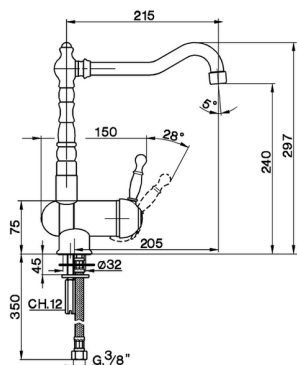

Miscelatore monocomando lavello pieghevole KITCHEN_AY901530

MODELLO **AY901530**

Miscelatore monocomando lavello pieghevole, bocca girevole, flex inox G.3/8"

FINITURE DISPONIBILI

-  **21** 21 Cromo
-  **26** 26 Vecchio Rame
-  **27** 27 Vecchio Bronzo
-  **2A** 2A Nichel Satinato Spazzolato

CARATTERISTICHE

Ricambio Cartuccia **ZZ92909000**

Cartuccia Monocomando 43 mm

2026-06-18